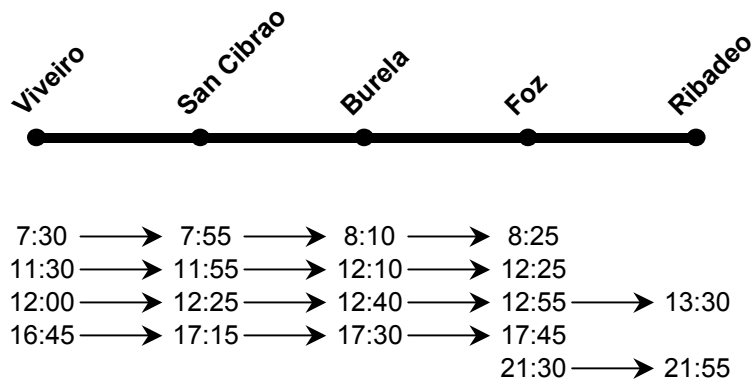

SENTIDO : VIVEIRO - RIBADEO

Lunes a Viernes

Sábados

Domingos y festivos

NOTAS:

- Las horas expuestas entre paradas intermedias son aproximadas, dependiendo de la fluidez del tráfico.
- Estos horarios son meramente informativos pudiendo sufrir modificaciones.

SENTIDO : RIBADEO – VIVEIRO

Lunes a viernes

Sábados

(1) Conexión para Ferrol y Coruña

Domingos y festivos

NOTAS:

- Las horas expuestas entre paradas intermedias son aproximadas, dependiendo de la fluidez del tráfico.
- Estos horarios son meramente informativos pudiendo sufrir modificaciones.