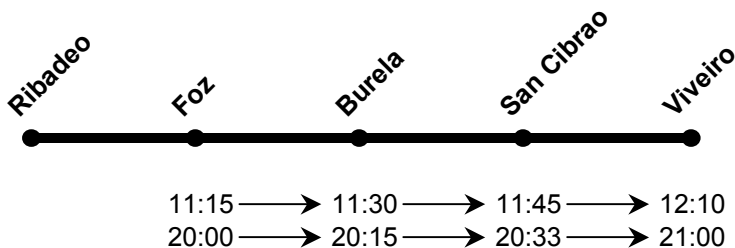

SENTIDO : VIVEIRO - RIBADEO

Lunes a Viernes

Sábados

Domingos y festivos

NOTAS:

- Las horas expuestas entre paradas intermedias son aproximadas, dependiendo de la fluidez del tráfico.
- Estos horarios son meramente informativos pudiendo sufrir modificaciones.

SENTIDO : RIBADEO – VIVEIRO

Lunes a viernes

Sábados

(1) Conexión para Ferrol y Coruña

Domingos y festivos

NOTAS:

- Las horas expuestas entre paradas intermedias son aproximadas, dependiendo de la fluidez del tráfico.
- Estos horarios son meramente informativos pudiendo sufrir modificaciones.