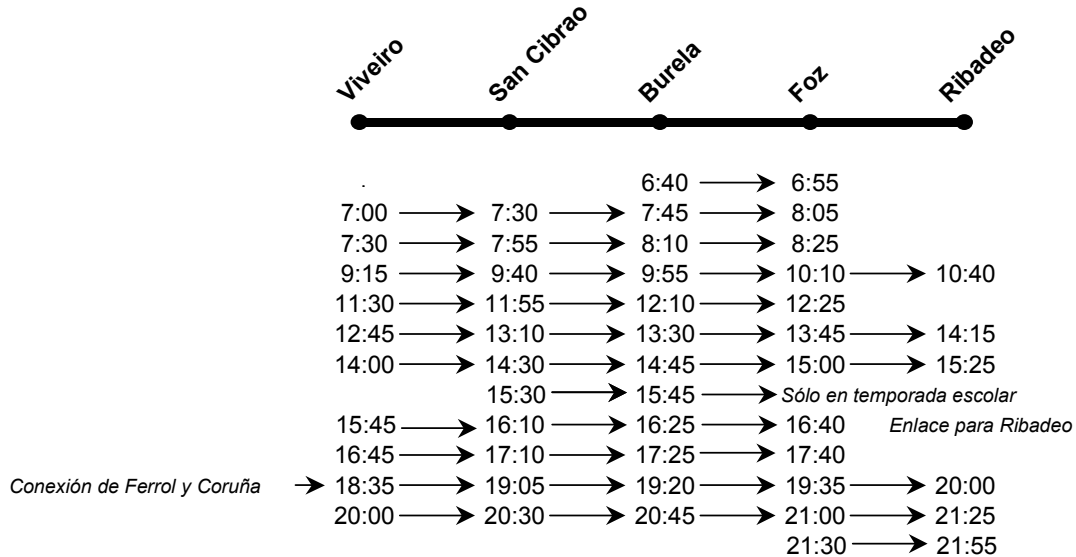

SENTIDO : VIVEIRO - RIBADEO

Lunes a Viernes

Sábados

Domingos y festivos

NOTAS:

- Las horas expuestas entre paradas intermedias son aproximadas, dependiendo de la fluidez del tráfico.
- Estos horarios son meramente informativos pudiendo sufrir modificaciones.

SENTIDO : RIBADEO – VIVEIRO

Lunes a viernes

Sábados

(1) Conexión para Ferrol y Coruña

Domingos y festivos

NOTAS:

- Las horas expuestas entre paradas intermedias son aproximadas, dependiendo de la fluidez del tráfico.
- Estos horarios son meramente informativos pudiendo sufrir modificaciones.