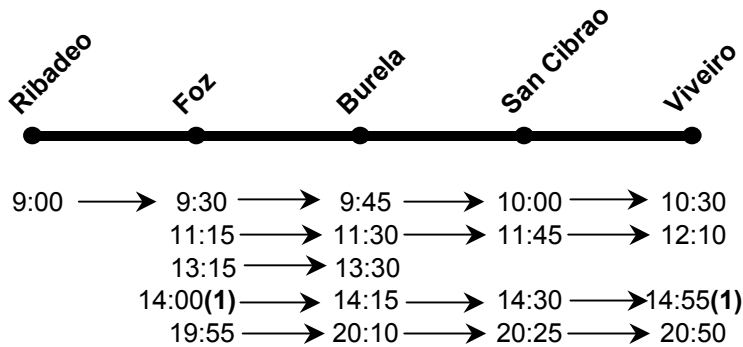

SENTIDO : VIVEIRO - RIBADEO

Lunes a Viernes

Sábados

Domingos y festivos

NOTAS:

- Las horas expuestas entre paradas intermedias son aproximadas, dependiendo de la fluidez del tráfico.
- Estos horarios son meramente informativos pudiendo sufrir modificaciones.

SENTIDO : RIBADEO – VIVEIRO

Lunes a viernes

Sábados

(1) Conexión para Ferrol y Coruña

Domingos y festivos

NOTAS:

- Las horas expuestas entre paradas intermedias son aproximadas, dependiendo de la fluidez del tráfico.
- Estos horarios son meramente informativos pudiendo sufrir modificaciones.