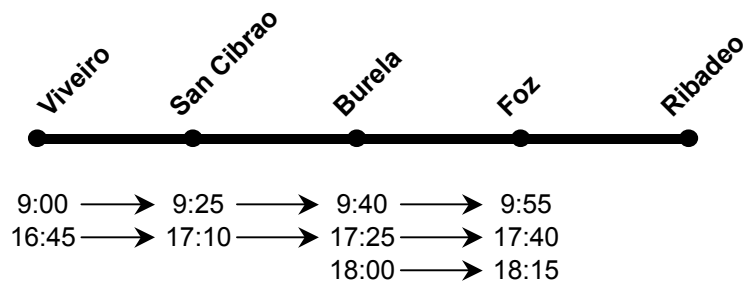

SENTIDO : VIVEIRO - RIBADEO

Lunes a Viernes

Sábados

Domingos y festivos

NOTAS:

- Las horas expuestas entre paradas intermedias son aproximadas, dependiendo de la fluidez del tráfico.
- Estos horarios son meramente informativos pudiendo sufrir modificaciones.

SENTIDO : RIBADEO – VIVEIRO

Lunes a viernes

Sábados

(1) Conexión para Ferrol y Coruña

Domingos y festivos

NOTAS:

- Las horas expuestas entre paradas intermedias son aproximadas, dependiendo de la fluidez del tráfico.
- Estos horarios son meramente informativos pudiendo sufrir modificaciones.