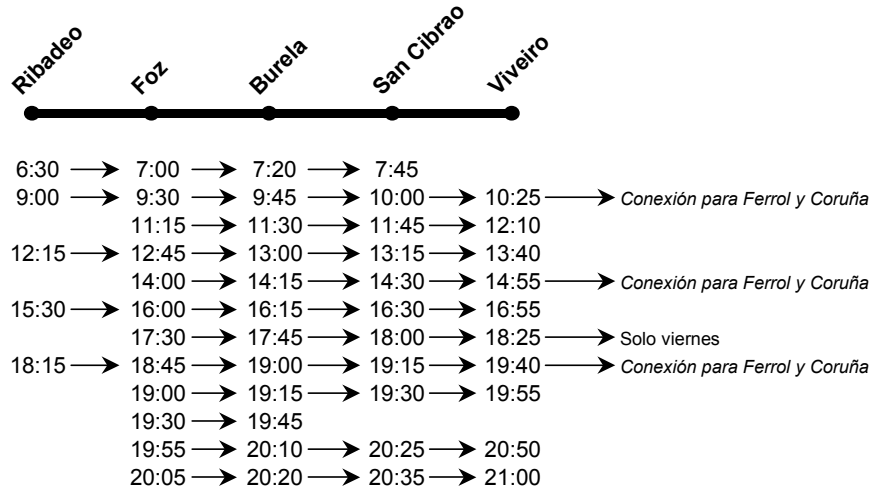

SENTIDO : VIVEIRO - RIBADEO

Lunes a Viernes

Sábados

Domingos y festivos

NOTAS:

- Las horas expuestas entre paradas intermedias son aproximadas, dependiendo de la fluidez del tráfico.
- Estos horarios son meramente informativos pudiendo sufrir modificaciones.

SENTIDO : RIBADEO – VIVEIRO

Lunes a viernes

Sábados

(1) Conexión para Ferrol y Coruña

Domingos y festivos

NOTAS:

- Las horas expuestas entre paradas intermedias son aproximadas, dependiendo de la fluidez del tráfico.
- Estos horarios son meramente informativos pudiendo sufrir modificaciones.