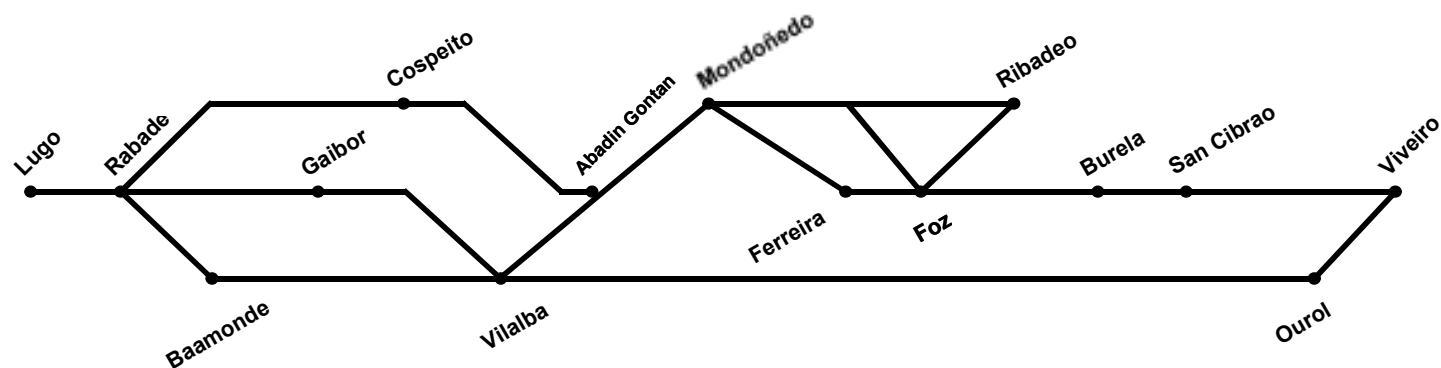

SENTIDO: LUGO - RIBADEO – VIVEIRO

Lunes a viernes

9:00 →	9:20 →	9:30 →	9:45 →	10:30 →	11:00	
9:15 →	9:35 →	9:40 →	10:00 →	10:25 →	10:45 →	11:15 →
10:30 →	10:50 →	11:00 →	11:15 →	11:40 →	12:00 →	12:45
12:00 →	12:20 →	12:25 →	12:45 →	13:10 →	13:30 →	14:00 →
13:15 →	13:35					
	13:45 ↓					
	15:45 →	16:00 →	16:25 →	16:45 →	17:15 →	<i>Viernes laborable o día vísp. durante temporada universi</i>
	16:00 →	16:15 →	16:35 →	16:55 →	17:15 →	17:30 →
						<i>Viernes laborable o día vísp. durante temporada universi</i>
15:30 →	15:50 →	15:55 →	16:15 →	16:40 →	17:00 →	17:30 →
	16:05 →	16:20 →	16:40 →	17:00 →	17:35	<i>Solo viernes</i>
16:00 →	16:20 →	16:30 →	16:45 →			17:30 →
17:00 →	17:20 →	17:35 →	18:00 →	18:20 →	18:40 →	19:00
	18:15 →	18:30 →	18:50 →	19:10 →	19:30 →	19:45
					19:30 ↓	
	18:15 →	18:30 →	18:50 →	19:10 →	19:30 →	20:00 →
						<i>Viernes laborable o día vísp. durante temporada universi</i>
18:00 →	18:20 →	18:25 →	18:45 →	19:10 →	19:30 →	19:55 →
	19:00 →	19:15 →	19:35 →	19:55 →	20:15 →	20:30 →
19:45 →	20:05 →	20:10 →	20:20 →	20:40 →	20:55 →	21:20 →
	21:00 →	21:15 →	21:35 →	21:55 →	22:15 →	22:30 →
						<i>Viernes laborable o día vísp. durante temporada universi</i>

NOTAS:

- Las horas expuestas entre paradas intermedias son aproximadas, dependiendo de la fluidez del tráfico.
- Estos horarios son meramente informativos pudiendo sufrir modificaciones.