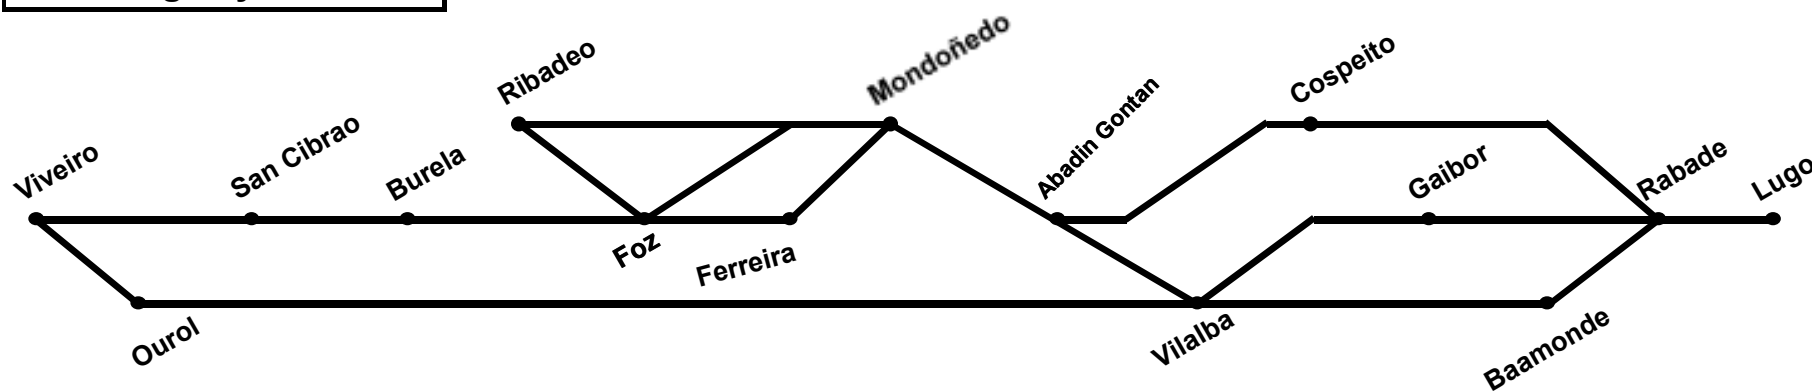

## SENTIDO: VIVEIRO – RIBADEO – LUGO

**Sábados**

**NOTAS:**

- Las horas expuestas entre paradas intermedias son aproximadas, dependiendo de la fluidez del tráfico.
- Estos horarios son meramente informativos pudiendo sufrir modificaciones.

## SENTIDO: VIVEIRO - RIBADEO – LUGO

**Domingos y festivos**

9:00	→	9:25	→	9:40	→	9:55	→	10:25	→	10:45	→	11:10	→	11:20	→	11:25	→	11:45
						14:40	→	15:15	→	15:35	→	15:55	→	16:10				
												16:00	→	16:10	→	16:15	→	16:35
16:45	→	17:10	→	17:25	→	17:40	→	18:10	→	18:30	→	18:55	→	19:05	→	19:10	→	19:30
17:45	→	18:15										19:00	→	19:15	→	19:25	→	19:45
						18:00	→	18:15	→	18:40	→	19:00	→	19:20	→	19:35	→	19:45
						18:00(1)	→	18:15	→	18:45	→	19:05	→	19:25	→	19:40		
						18:00(1)	→	18:25	→	18:50	→	19:10	→	19:30	→	19:45		
						18:20	→	18:55	→	19:15	→	19:35	→	19:50				