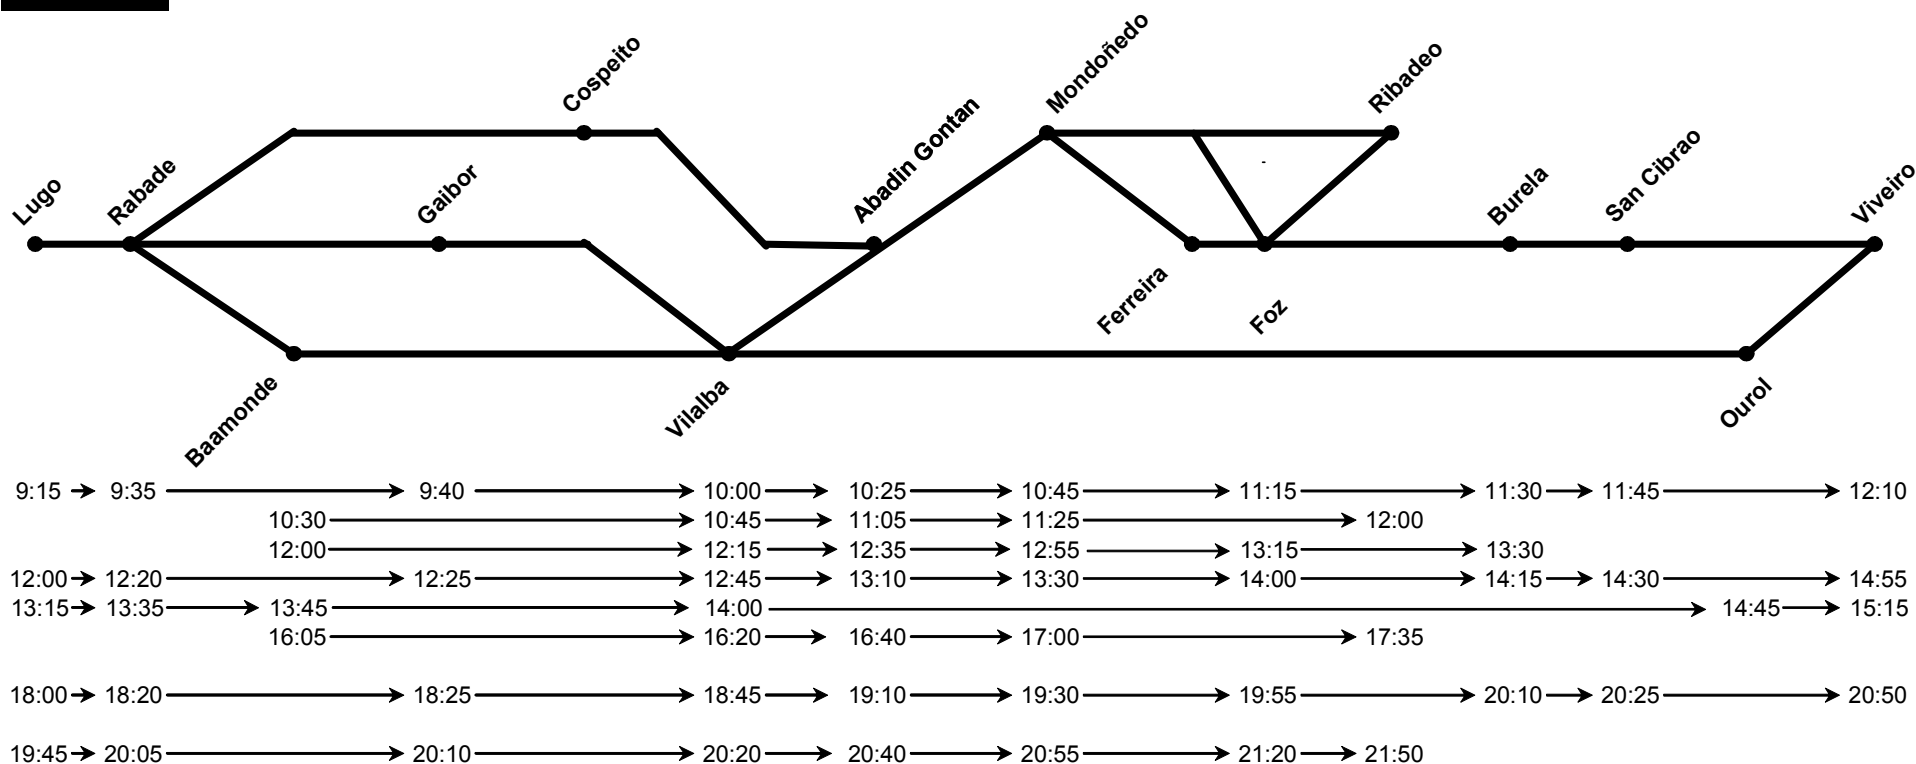

**NOTAS:**

- Las horas expuestas entre paradas intermedias son aproximadas, dependiendo de la fluidez del tráfico.
- Estos horarios son meramente informativos pudiendo sufrir modificaciones.

## SENTIDO: LUGO - RIBADEO – VIVEIRO

Lunes a viernes

9:00 →	9:20 →	9:30 →	9:45 →	10:30 →	11:00	
9:15 →	9:35 →	9:40 →	10:00 →	10:25 →	10:45 →	11:15 →
10:30 →	10:50 →	11:00 →	11:15 →	11:40 →	12:00 →	12:45
12:00 →	12:20 →	12:25 →	12:45 →	13:10 →	13:30 →	14:00 →
13:15 →	13:35					
	13:45 ↓					
	15:45 →	16:00 →	16:25 →	16:45 →	17:15 →	<i>Viernes laborable o día vísp. durante temporada universi</i>
	16:00 →	16:15 →	16:35 →	16:55 →	17:15 →	17:30 →
						<i>Viernes laborable o día vísp. durante temporada universi</i>
15:30 →	15:50 →	15:55 →	16:15 →	16:40 →	17:00 →	17:30 →
	16:05 →	16:20 →	16:40 →	17:00 →	17:35	<i>Solo viernes</i>
16:00 →	16:20 →	16:30 →	16:45 →			17:30 →
17:00 →	17:20 →	17:35 →	18:00 →	18:20 →	18:40 →	19:00
	18:15 →	18:30 →	18:50 →	19:10 →	19:30 →	19:45
					19:30 ↓	
	18:15 →	18:30 →	18:50 →	19:10 →	19:30 →	20:00 →
						<i>Viernes laborable o día vísp. durante temporada universi</i>
18:00 →	18:20 →	18:25 →	18:45 →	19:10 →	19:30 →	19:55 →
	19:00 →	19:15 →	19:35 →	19:55 →	20:15 →	20:30 →
19:45 →	20:05 →	20:10 →	20:20 →	20:40 →	20:55 →	21:20 →
	21:00 →	21:15 →	21:35 →	21:55 →	22:15 →	22:30 →
						<i>Viernes laborable o día vísp. durante temporada universi</i>

## SENTIDO: LUGO - RIBADEO - VIVEIRO

**Sábados**

**NOTAS:**

- Las horas expuestas entre paradas intermedias son aproximadas, dependiendo de la fluidez del tráfico.
- Estos horarios son meramente informativos pudiendo sufrir modificaciones.