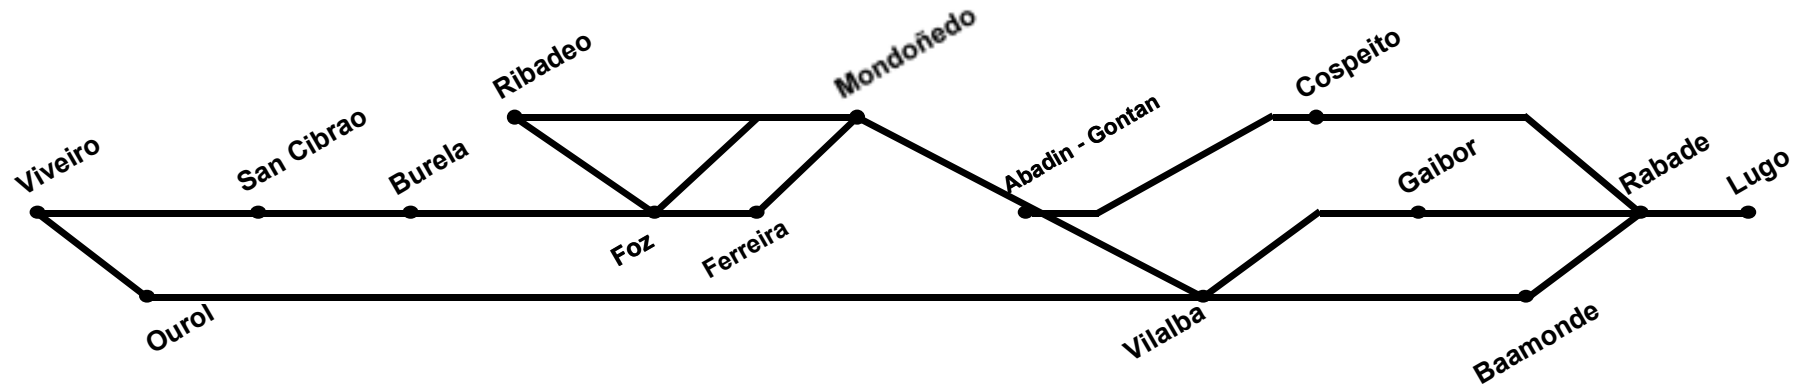

## SENTIDO: VIVEIRO – RIBADEO – LUGO

Lunes a viernes

6:30 → 6:50	6:40 → 6:55	7:00 → 7:25	7:20 → 7:40	7:40 → 8:00	7:45 → 7:55	8:00 → 8:15	8:00 → 8:20
7:00 → 7:25	7:40 → 8:00	7:55 → 8:15	8:15 → 8:30	8:30 → 8:50	8:40 → 8:55	9:00 → 9:15	9:15 → 9:30
7:30 → 7:55	8:10 → 8:25	8:25 → 8:55	8:55 → 9:15	9:15 → 9:40	9:40 → 9:50	9:50 → 9:55	10:00 → 10:15
9:00 → 9:15				10:00 → 10:15	10:15 → 10:25	10:25 → 10:45	
11:30 → 11:55	12:10 → 12:25	12:25 → 12:55	13:15 → 13:40	13:40 → 13:50	13:50 → 13:55	14:00 → 14:15	14:15 → 14:45
			14:45 → 15:10	15:10 → 15:25	15:25 → 15:35	15:35 → 15:40	15:40 → 16:00
15:15 → 15:30	14:15 → 14:50	15:05 → 15:25	15:25 → 16:15	16:15 → 16:30	16:30 → 16:40	16:40 → 17:00	
16:45 → 17:10	17:25 → 17:40	18:10 → 18:30	18:30 → 18:55	18:55 → 19:00	19:00 → 19:10	19:10 → 19:15	19:15 → 19:35
	18:20 → 18:55	19:15 → 19:35	19:35 → 19:50				

**NOTAS:**

- Las horas expuestas entre paradas intermedias son aproximadas, dependiendo de la fluidez del tráfico.
- Estos horarios son meramente informativos pudiendo sufrir modificaciones.

## SENTIDO: VIVEIRO – RIBADEO – LUGO

**Sábados**

**NOTAS:**

- Las horas expuestas entre paradas intermedias son aproximadas, dependiendo de la fluidez del tráfico.
- Estos horarios son meramente informativos pudiendo sufrir modificaciones.

## SENTIDO: LUGO - RIBADEO - VIVEIRO

**Sábados**

**NOTAS:**

- Las horas expuestas entre paradas intermedias son aproximadas, dependiendo de la fluidez del tráfico.
- Estos horarios son meramente informativos pudiendo sufrir modificaciones.