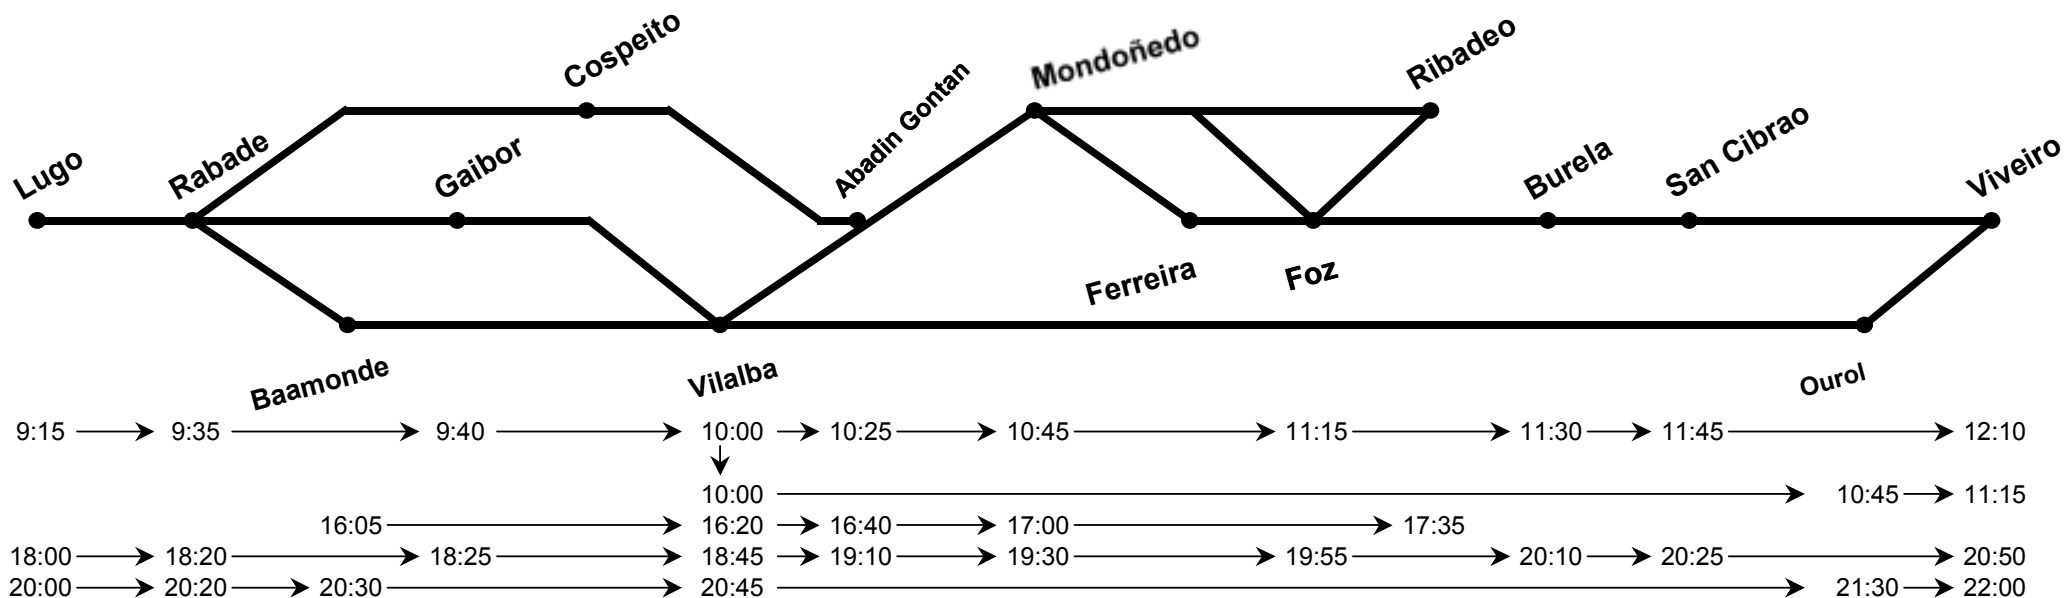

## SENTIDO: LUGO - RIBADEO – VIVEIRO

Lunes a viernes

9:00 →	9:20 →	9:30 →	9:45 →	10:30 →	11:00	
9:15 →	9:35 →	9:40 →	10:00 →	10:25 →	10:45 →	11:15 →
10:30 →	10:50 →	11:00 →	11:15 →	11:40 →	12:00 →	12:45
12:00 →	12:20 →	12:25 →	12:45 →	13:10 →	13:30 →	14:00 →
13:15 →	13:35					
	13:45 ↓					
	15:45 →	16:00 →	16:25 →	16:45 →	17:15 →	<i>Viernes laborable o día vísp. durante temporada universi</i>
	16:00 →	16:15 →	16:35 →	16:55 →	17:15 →	17:30 →
						<i>Viernes laborable o día vísp. durante temporada universi</i>
15:30 →	15:50 →	15:55 →	16:15 →	16:40 →	17:00 →	17:30 →
	16:05 →	16:20 →	16:40 →	17:00 →	17:35	<i>Solo viernes</i>
16:00 →	16:20 →	16:30 →	16:45 →			17:30 →
17:00 →	17:20 →	17:35 →	18:00 →	18:20 →	18:40 →	19:00
	18:15 →	18:30 →	18:50 →	19:10 →	19:30 →	19:45
					19:30 ↓	
	18:15 →	18:30 →	18:50 →	19:10 →	19:30 →	20:00 →
						<i>Viernes laborable o día vísp. durante temporada universi</i>
18:00 →	18:20 →	18:25 →	18:45 →	19:10 →	19:30 →	19:55 →
	19:00 →	19:15 →	19:35 →	19:55 →	20:15 →	20:30 →
19:45 →	20:05 →	20:10 →	20:20 →	20:40 →	20:55 →	21:20 →
	21:00 →	21:15 →	21:35 →	21:55 →	22:15 →	22:30 →
						<i>Viernes laborable o día vísp. durante temporada universi</i>

**NOTAS:**

- Las horas expuestas entre paradas intermedias son aproximadas, dependiendo de la fluidez del tráfico.
- Estos horarios son meramente informativos pudiendo sufrir modificaciones.

## SENTIDO: LUGO - RIBADEO - VIVEIRO

**Sábados**

**NOTAS:**

- Las horas expuestas entre paradas intermedias son aproximadas, dependiendo de la fluidez del tráfico.
- Estos horarios son meramente informativos pudiendo sufrir modificaciones.

## SENTIDO: LUGO - RIBADEO - VIVEIRO

**Domingos y festivos**

**NOTAS:**

- Las horas expuestas entre paradas intermedias son aproximadas, dependiendo de la fluidez del tráfico.
- Estos horarios son meramente informativos pudiendo sufrir modificaciones.