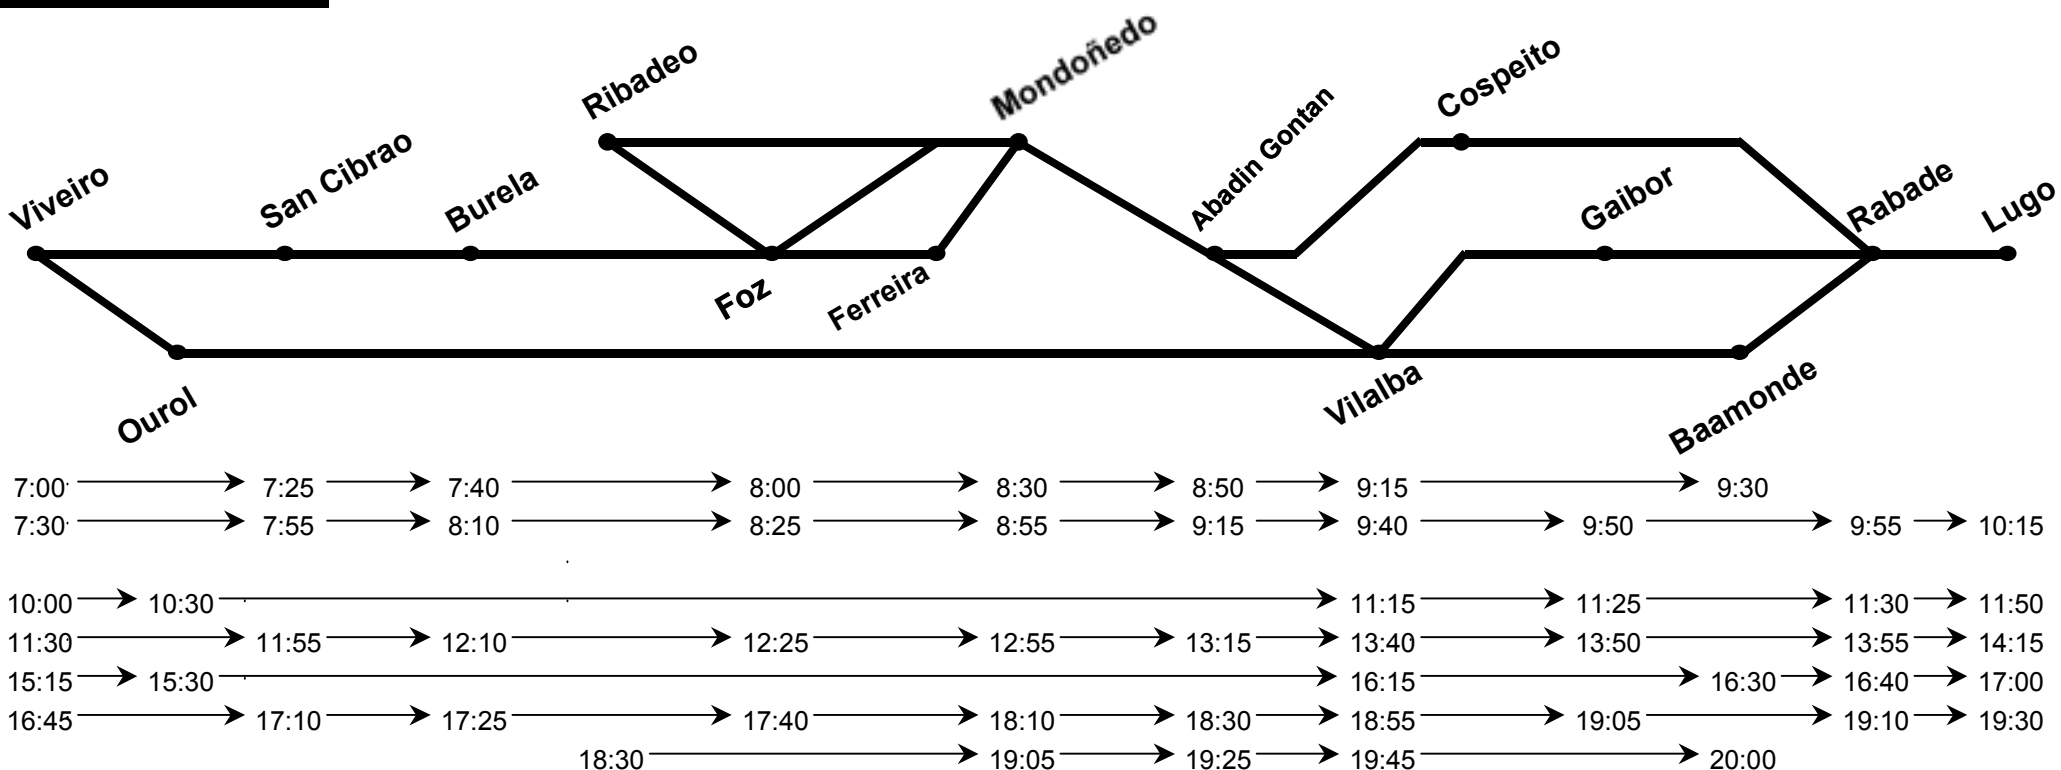

## SENTIDO: VIVEIRO – RIBADEO – LUGO

Lunes a viernes

6:30 → 6:50	6:40 → 6:55	7:00 → 7:25	7:20 → 7:40	7:40 → 8:00	7:45 → 7:55	8:00 → 8:15	8:00 → 8:20
7:00 → 7:25	7:40 → 8:00	7:55 → 8:15	8:15 → 8:30	8:30 → 8:50	8:40 → 8:55	9:00 → 9:15	9:15 → 9:30
7:30 → 7:55	8:10 → 8:25	8:25 → 8:55	8:55 → 9:15	9:15 → 9:40	9:40 → 9:50	9:50 → 9:55	10:00 → 10:15
9:00 → 9:15				10:00 → 10:15	10:15 → 10:25	10:25 → 10:45	
11:30 → 11:55	12:10 → 12:25	12:25 → 12:55	13:15 → 13:40	13:40 → 13:50	13:50 → 13:55	14:00 → 14:15	14:15 → 14:45
			14:45 → 15:10	15:10 → 15:25	15:25 → 15:35	15:35 → 15:40	15:40 → 16:00
15:15 → 15:30	14:15 → 14:50	15:05 → 15:25	15:25 → 16:15	16:15 → 16:30	16:30 → 16:40	16:40 → 17:00	
16:45 → 17:10	17:25 → 17:40	18:10 → 18:30	18:30 → 18:55	18:55 → 19:00	19:00 → 19:10	19:10 → 19:15	19:15 → 19:35
	18:20 → 18:55	19:15 → 19:35	19:35 → 19:50				

**NOTAS:**

- Las horas expuestas entre paradas intermedias son aproximadas, dependiendo de la fluidez del tráfico.
- Estos horarios son meramente informativos pudiendo sufrir modificaciones.

## SENTIDO: VIVEIRO – RIBADEO – LUGO

**Sábados**

**NOTAS:**

- Las horas expuestas entre paradas intermedias son aproximadas, dependiendo de la fluidez del tráfico.
- Estos horarios son meramente informativos pudiendo sufrir modificaciones.

## SENTIDO: LUGO - RIBADEO - VIVEIRO

**Sábados**

**NOTAS:**

- Las horas expuestas entre paradas intermedias son aproximadas, dependiendo de la fluidez del tráfico.
- Estos horarios son meramente informativos pudiendo sufrir modificaciones.