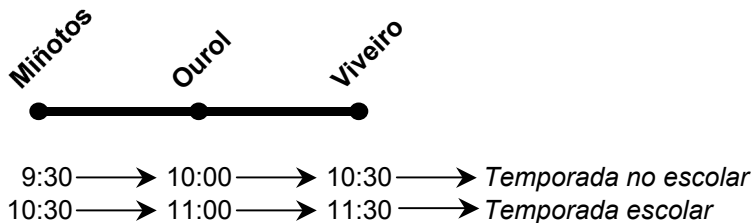

## SENTIDO : VIVEIRO - MIÑOTOS

**Solo los Jueves**

**Sábados y Domingos  
cuando hay Feria en Viveiro**

## SENTIDO : MIÑOTOS - VIVEIRO

**Solo los Jueves**

**Sábados y Domingos  
cuando hay Feria en Viveiro**

**Notas:**

- Las horas expuestas entre paradas intermedias son aproximadas, dependiendo de la fluidez del tráfico.
- Estos horarios son meramente informativos pudiendo sufrir modificaciones.