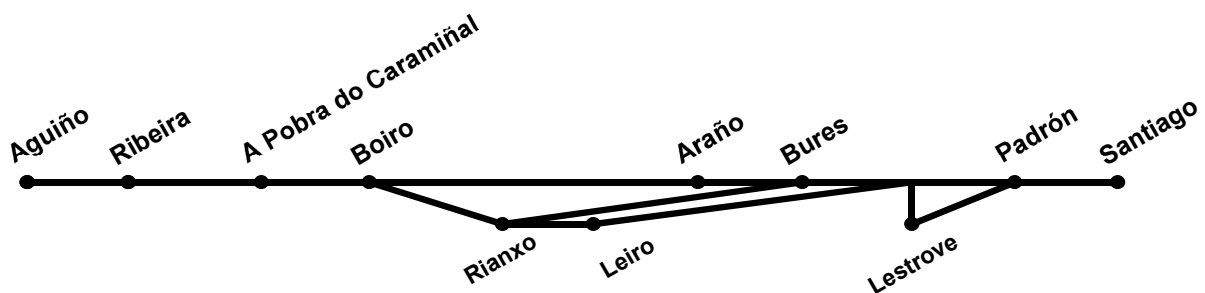

Domingos y festivos

8:00	→	8:10	→	8:20	→	8:35	→	8:50	→	9:00	→	9:18	→	9:20	→	9:50
9:00	→	9:10	→	9:25	→	9:44	→	9:45	→	10:03	→	10:05	→	10:35		
10:00	→	10:10	→	10:25	→	10:40	→	10:50	→	11:08	→	11:10	→	11:40		
12:00	→	12:10	→	12:25	→	12:44	→	12:45	→	13:03	→	13:05	→	13:35		
13:00	→	13:10	→	13:20	→	13:35	→	13:50	→	14:00	→	14:18	→	14:20	→	14:50
15:00	→	15:10	→	15:25	→	15:44	→	15:45	→	16:03	→	16:05	→	16:35		
16:00	→	16:10	→	16:25	→	16:40	→	16:50	→	17:08	→	17:10	→	17:40		
18:00	→	18:10	→	18:25	→	18:44	→	18:45	→	19:03	→	19:05	→	19:35		
19:00	→	19:10	→	19:25	→	19:45	→	19:55	→	20:18	→	20:20	→	20:50		
21:00	→	21:10	→	21:20	→	21:35	→	21:55	→	22:00	→	22:08	→	22:15	→	22:45

NOTAS:

- Las horas expuestas entre paradas intermedias son aproximadas, dependiendo de la fluidez del tráfico.
- Estos horarios son meramente informativos pudiendo sufrir modificaciones.