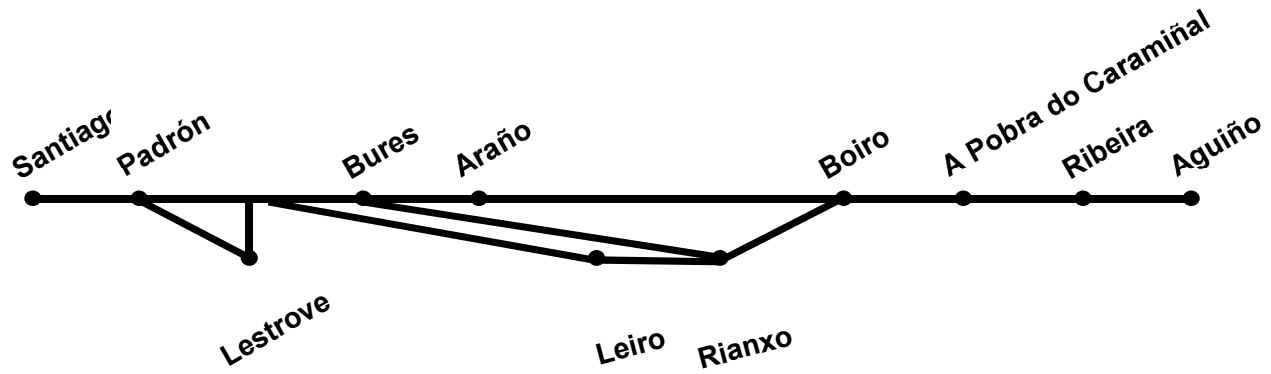

SENTIDO: SANTIAGO – RIBEIRA - AGUIÑO

Sábados

8:00	→	8:25	→	8:30	→	8:35	→	8:45	→	9:10	→	9:25	→	9:35	→	9:45
10:00	→	10:30	→	10:32	→	10:50	→	10:51	→	11:10	→	11:25	→	11:35		
11:00	→	11:30	→	11:32	→	11:50	→	11:51	→	12:10	→	12:25	→	12:35		
12:00	→	12:30	→	12:32	→	12:50	→	13:00	→	13:15	→	13:30	→	13:40		
13:00	→	13:30	→	13:32	→	13:50	→	13:51	→	14:10	→	14:25	→	14:35		
14:00	→	14:30	→	14:32	→	14:50	→	14:55	→	15:10	→	15:25	→	15:35	→	15:50
15:00	→	15:30	→	15:32	→	15:50	→	15:51	→	16:10	→	16:25	→	16:35		
16:00	→	16:30	→	16:32	→	16:50	→	17:00	→	17:15	→	17:30	→	17:40		
17:00	→	17:30	→	17:32	→	17:50	→	17:51	→	18:10	→	18:25	→	18:35		
18:00	→	18:30	→	18:32	→	18:50	→	18:51	→	19:10	→	19:25	→	19:35		
19:00	→	19:30	→	19:32	→	19:50	→	20:00	→	20:15	→	20:30	→	20:40	→	20:50
21:00	→	21:30	→	21:32	→	21:50	→	21:51	→	22:10	→	22:25	→	22:35