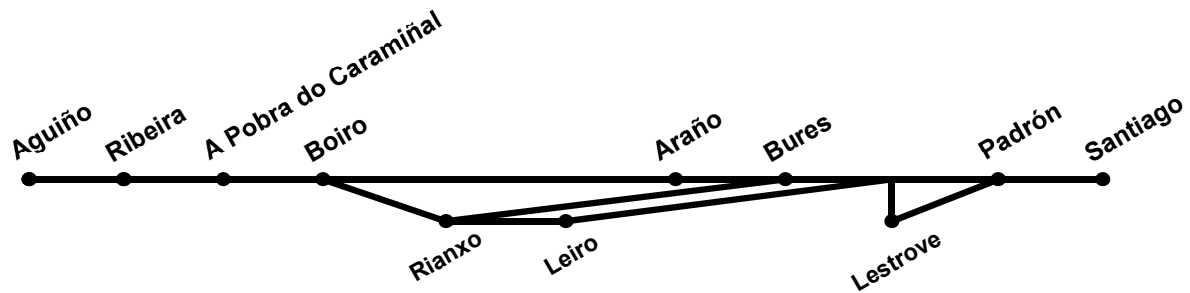

SENTIDO: AGUIÑO - RIBEIRA – SANTIAGO

Sábados

7:00	→	7:10	→	7:25	→	7:40	→	7:45	→	8:13	→	8:15	→	8:45		
8:00	→	8:10	→	8:20	→	8:35	→	8:50	→	9:00	→	9:18	→	9:20	→	9:50
9:00	→	9:10	→	9:25	→	9:44	→	9:45	→	10:03	→	10:05	→	10:35		
10:00	→	10:10	→	10:25	→	10:40	→	10:50	→	11:08	→	11:10	→	11:40		
11:00	→	11:10	→	11:25	→	11:44	→	11:45	→	12:03	→	12:05	→	12:35		
12:00	→	12:10	→	12:25	→	12:44	→	12:45	→	13:03	→	13:05	→	13:35		
13:00	→	13:10	→	13:20	→	13:35	→	13:50	→	14:00	→	14:18	→	14:20	→	14:50
15:00	→	15:10	→	15:25	→	15:44	→	15:45	→	16:03	→	16:05	→	16:35		
16:00	→	16:10	→	16:25	→	16:40	→	16:50	→	17:08	→	17:10	→	17:40		
18:00	→	18:10	→	18:25	→	18:44	→	18:45	→	19:03	→	19:05	→	19:35		
19:00	→	19:10	→	19:25	→	19:40	→	19:50	→	20:08	→	20:10	→	20:40		
21:00	→	21:10	→	21:20	→	21:35	→	21:50	→	22:00	→	22:18	→	22:20	→	22:50