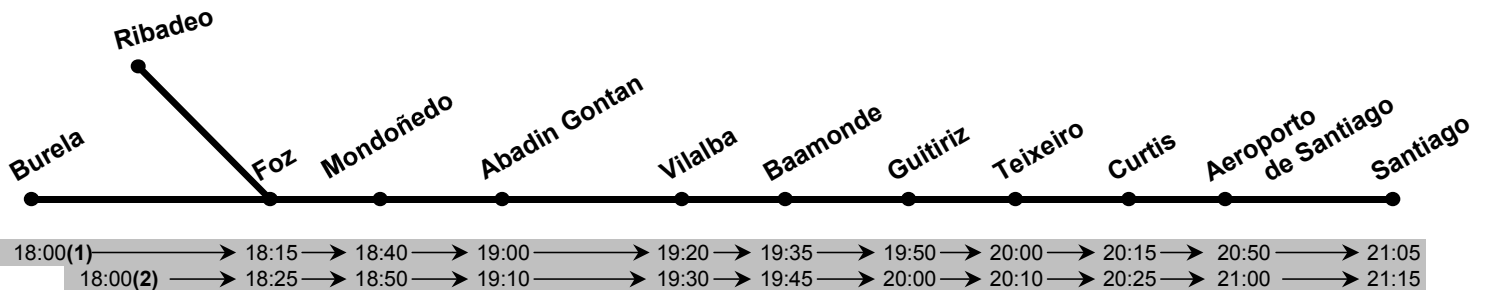

SENTIDO : BURELA – SANTIAGO

Lunes a viernes

Domingos y festivos

(1) Domingo o día fin de puente.

(2) Domingo o día fin de puente, en temporada universitaria.

NOTAS:

- Las horas expuestas entre paradas intermedias son aproximadas, dependiendo de la fluidez del tráfico.
- Estos horarios son meramente informativos pudiendo sufrir modificaciones.

SENTIDO : SANTIAGO - BURELA

Lunes a viernes

(1) Viernes laborable o día víspera de puente en temporada universitaria.

Nota: Los servicios de las **14:30** horas y **19:30** horas únicamente paran en las paradas intermedias si llevan viajeros con origen en Santiago.

Sábados

NOTAS:

- Las horas expuestas entre paradas intermedias son aproximadas, dependiendo de la fluidez del tráfico.
- Estos horarios son meramente informativos pudiendo sufrir modificaciones.