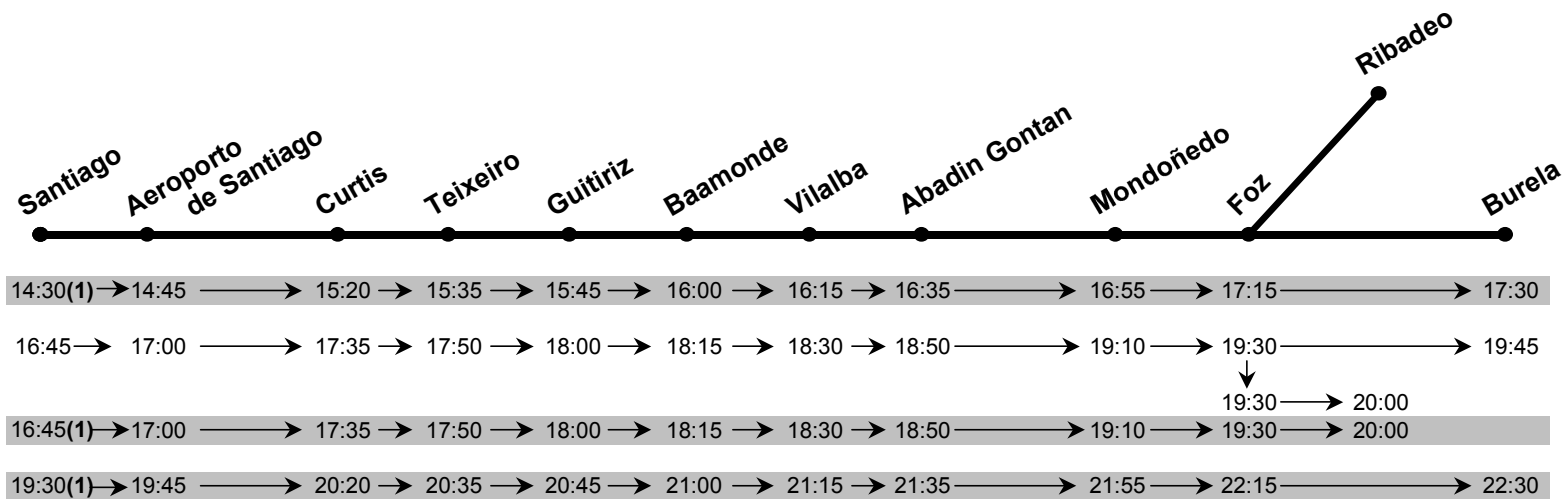

SENTIDO : BURELA – SANTIAGO

Lunes a viernes

Domingos y festivos

(1) Domingo o día fin de puente.

(2) Domingo o día fin de puente, en temporada universitaria.

NOTAS:

- Las horas expuestas entre paradas intermedias son aproximadas, dependiendo de la fluidez del tráfico.
- Estos horarios son meramente informativos pudiendo sufrir modificaciones.

SENTIDO : SANTIAGO - BURELA

Lunes a viernes

(1) Viernes laborable o día víspera de puente en temporada universitaria.

Nota: Los servicios de las **14:30** horas y **19:30** horas únicamente paran en las paradas intermedias si llevan viajeros con origen en Santiago.

Sábados

NOTAS:

- Las horas expuestas entre paradas intermedias son aproximadas, dependiendo de la fluidez del tráfico.
- Estos horarios son meramente informativos pudiendo sufrir modificaciones.