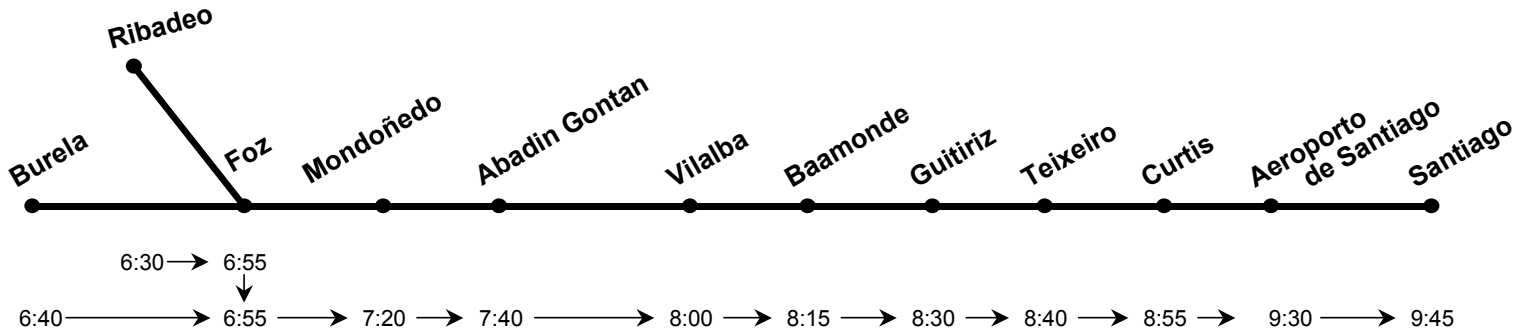

SENTIDO : BURELA – SANTIAGO

Lunes a viernes

Domingos y festivos

(1) Domingo o día fin de puente.

(2) Domingo o día fin de puente, en temporada universitaria.

NOTAS:

- Las horas expuestas entre paradas intermedias son aproximadas, dependiendo de la fluidez del tráfico.
- Estos horarios son meramente informativos pudiendo sufrir modificaciones.

SENTIDO : SANTIAGO - BURELA

Lunes a viernes

(1) Viernes laborable o día víspera de puente en temporada universitaria.

Nota: Los servicios de las **14:30** horas y **19:30** horas únicamente paran en las paradas intermedias si llevan viajeros con origen en Santiago.

Sábados

NOTAS:

- Las horas expuestas entre paradas intermedias son aproximadas, dependiendo de la fluidez del tráfico.
- Estos horarios son meramente informativos pudiendo sufrir modificaciones.