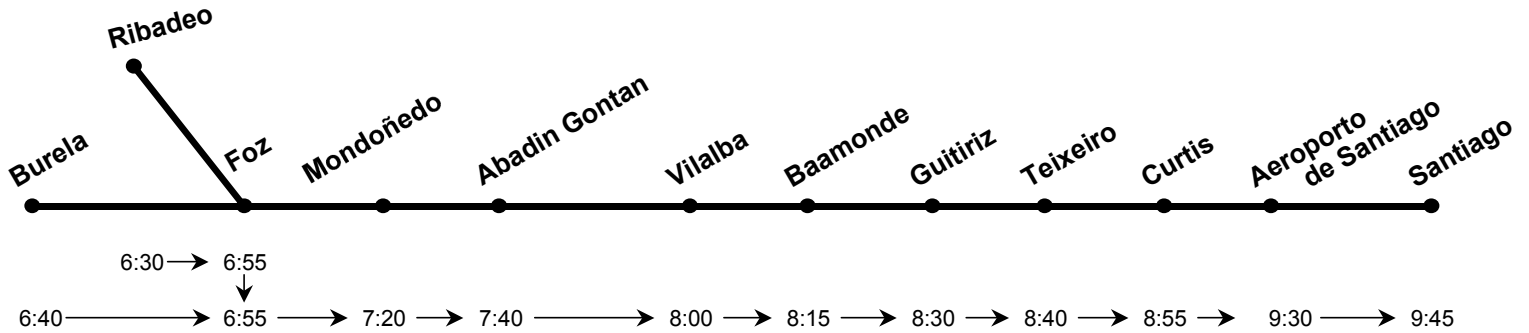

SENTIDO : BURELA – SANTIAGO

Lunes a viernes

Domingos y festivos

(1) Domingo o día fin de puente.

(2) Domingo o día fin de puente, en temporada universitaria.

NOTAS:

- Las horas expuestas entre paradas intermedias son aproximadas, dependiendo de la fluidez del tráfico.
- Estos horarios son meramente informativos pudiendo sufrir modificaciones.

SENTIDO : SANTIAGO - BURELA

Lunes a viernes

(1) Viernes laborable o día víspera de puente en temporada universitaria.

Nota: Los servicios de las **14:30** horas y **19:30** horas únicamente paran en las paradas intermedias si llevan viajeros con origen en Santiago.

Sábados

NOTAS:

- Las horas expuestas entre paradas intermedias son aproximadas, dependiendo de la fluidez del tráfico.
- Estos horarios son meramente informativos pudiendo sufrir modificaciones.