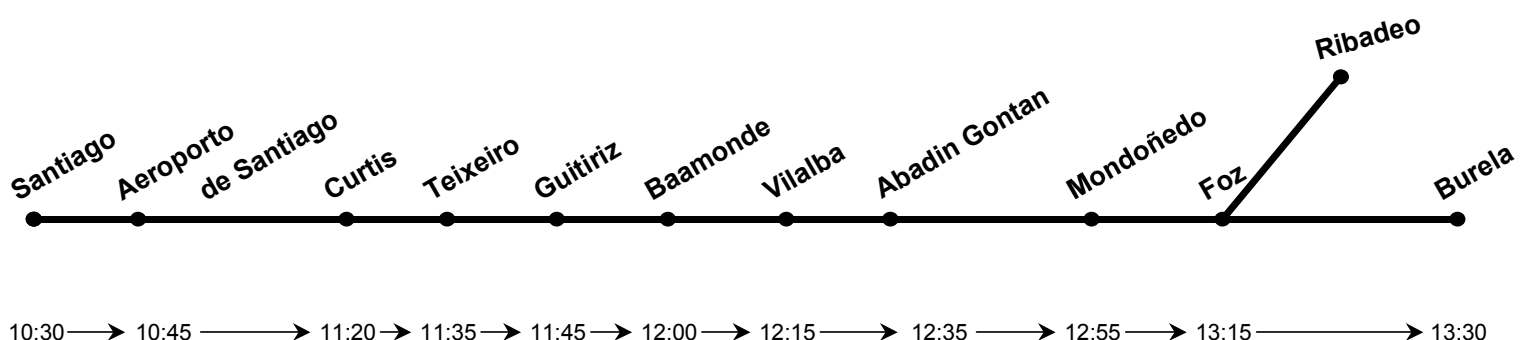

SENTIDO : BURELA – SANTIAGO

Lunes a viernes

Domingos y festivos

(1) Domingo o día fin de puente.

(2) Domingo o día fin de puente, en temporada universitaria.

NOTAS:

- Las horas expuestas entre paradas intermedias son aproximadas, dependiendo de la fluidez del tráfico.
- Estos horarios son meramente informativos pudiendo sufrir modificaciones.

SENTIDO : SANTIAGO - BURELA

Lunes a viernes

(1) Viernes laborable o día víspera de puente en temporada universitaria.

Nota: Los servicios de las **14:30** horas y **19:30** horas únicamente paran en las paradas intermedias si llevan viajeros con origen en Santiago.

Sábados

NOTAS:

- Las horas expuestas entre paradas intermedias son aproximadas, dependiendo de la fluidez del tráfico.
- Estos horarios son meramente informativos pudiendo sufrir modificaciones.