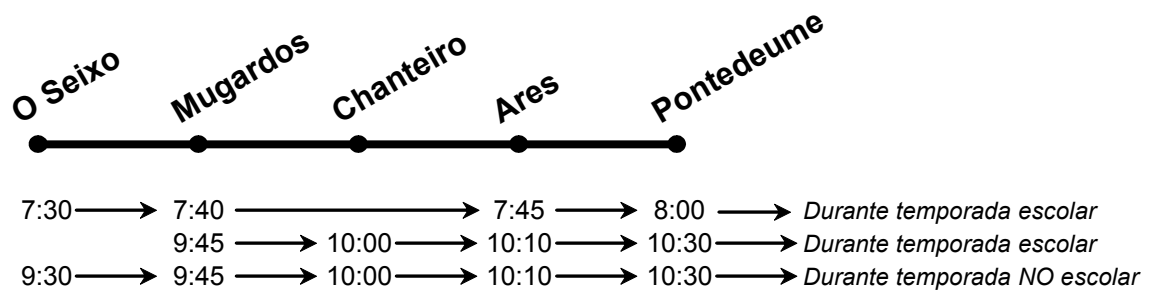

SENTIDO : O SEIXO - PONTEDEUME

Lunes a viernes

Sábados

NOTAS:

- Las horas expuestas entre paradas intermedias son aproximadas, dependiendo de la fluidez del tráfico.
- Estos horarios son meramente informativos pudiendo sufrir modificaciones.

SENTIDO : PONTEDEUME – O SEIXO

Lunes a viernes

Sábados

NOTAS:

- Las horas expuestas entre paradas intermedias son aproximadas, dependiendo de la fluidez del tráfico.
- Estos horarios son meramente informativos pudiendo sufrir modificaciones.