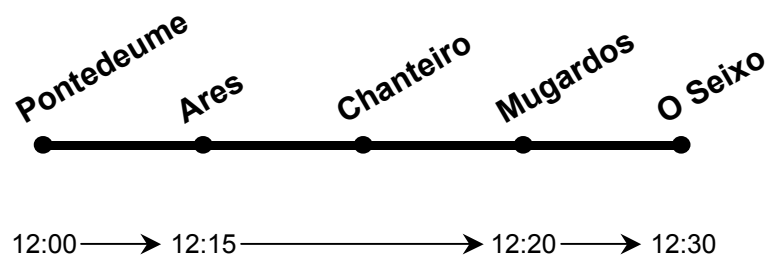

SENTIDO : O SEIXO - PONTEDEUME

Lunes a viernes

Sábados

NOTAS:

- Las horas expuestas entre paradas intermedias son aproximadas, dependiendo de la fluidez del tráfico.
- Estos horarios son meramente informativos pudiendo sufrir modificaciones.

SENTIDO : PONTEDEUME – O SEIXO

Lunes a viernes

Sábados

NOTAS:

- Las horas expuestas entre paradas intermedias son aproximadas, dependiendo de la fluidez del tráfico.
- Estos horarios son meramente informativos pudiendo sufrir modificaciones.