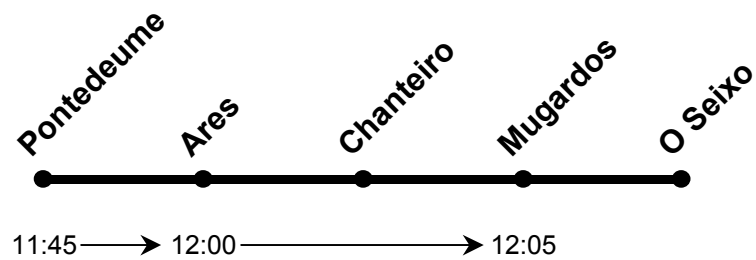

SENTIDO : O SEIXO - PONTEDEUME

Lunes a viernes

Sábados

NOTAS:

- Las horas expuestas entre paradas intermedias son aproximadas, dependiendo de la fluidez del tráfico.
- Estos horarios son meramente informativos pudiendo sufrir modificaciones.

SENTIDO : PONTEDEUME – O SEIXO

Lunes a viernes

Sábados

NOTAS:

- Las horas expuestas entre paradas intermedias son aproximadas, dependiendo de la fluidez del tráfico.
- Estos horarios son meramente informativos pudiendo sufrir modificaciones.