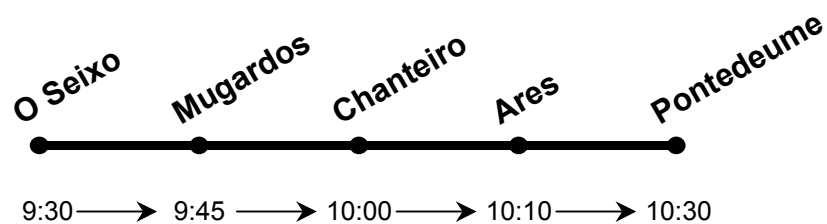

SENTIDO : O SEIXO - PONTEDEUME

Lunes a viernes

Sábados

NOTAS:

- Las horas expuestas entre paradas intermedias son aproximadas, dependiendo de la fluidez del tráfico.
- Estos horarios son meramente informativos pudiendo sufrir modificaciones.

SENTIDO : PONTEDEUME – O SEIXO

Lunes a viernes

Sábados

NOTAS:

- Las horas expuestas entre paradas intermedias son aproximadas, dependiendo de la fluidez del tráfico.
- Estos horarios son meramente informativos pudiendo sufrir modificaciones.