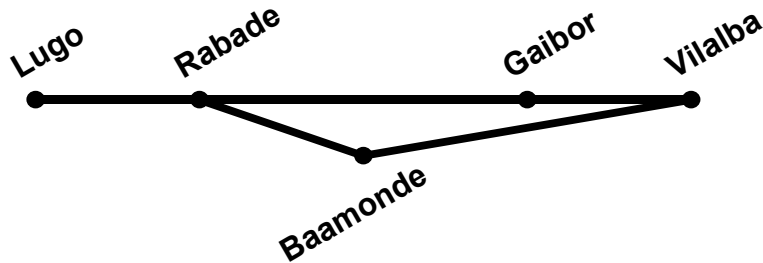

SENTIDO : LUGO - VILALBA

Lunes a viernes

6:40	→	7:00	→	7:10			
8:10	→	8:30	→	8:40			
9:00	→	9:20	→	9:30	→	9:45	
9:15	→	9:35	→	9:40	→	9:50	
10:30	→	10:50	→	11:00	→	11:15	
11:00	→	11:20	→	11:25	→	11:35	
11:40	→	12:00	→	12:10			
12:00	→	12:20	→	12:25	→	12:35	
13:15	→	13:35	→	13:45	→	14:00	
13:40	→	14:00	→	14:10			
				15:45(1)	→	16:00	
15:30(2)	→	15:50	→	15:55	→	16:05	
				16:00(1)	→	16:15	
				16:05	→	16:20	
15:40	→	16:00	→	16:10			
16:00	→	16:20	→	16:30	→	16:45	
16:15	→	16:35	→	16:40	→	16:50	
17:00	→	17:20					
17:40	→	18:00	→	18:10			
				18:15	→	18:30	
18:00	→	18:20	→	18:25	→	18:35	
18:30	→	18:50	→	19:00	→	19:15	
				19:00	→	19:15	
19:45	→	20:05	→	20:10	→	20:20	
20:00	→	20:20	→	20:30	→	20:45	
				21:00(1)	→	21:15	
20:40	→	21:00	→	21:10			
21:30(3)	→	21:50	→	21:55	→	22:05	

(1) Viernes laborable o día víspera de puente, durante temporada universitaria.

(2) Solo viernes.

(3) Viernes laborable o día víspera de puente.

NOTAS:

- Las horas expuestas entre paradas intermedias son aproximadas, dependiendo de la fluidez del tráfico.
- Estos horarios son meramente informativos pudiendo sufrir modificaciones.

SENTIDO : LUGO – VILALBA

Sábados

8:10	→	8:30	→	8:40					
9:15	→	9:35	→		→	9:40	→	9:50	
					→	10:30	→	10:45	
11:30	→	11:50	→		→	11:55	→	12:05	
11:40	→	12:00	→	12:10					
12:00	→	12:20	→		→	12:25	→	12:35	
13:15	→	13:35	→		→	13:40	→	13:50	
13:30	→	13:50	→	14:00	→		→	14:15	
13:40	→	14:00	→	14:10					
					→	16:05	→	16:20	
15:40	→	16:00	→	16:10					
16:15	→	16:35	→		→	16:40	→	16:50	
17:40	→	18:00	→	18:10					
18:00	→	18:20	→		→	18:25	→	18:35	
18:30	→	18:50	→	19:00	→		→	19:15	
19:45	→	20:05	→		→	20:10	→	20:20	
20:40	→	21:00	→	21:10					

NOTAS:

- Las horas expuestas entre paradas intermedias son aproximadas, dependiendo de la fluidez del tráfico.
- Estos horarios son meramente informativos pudiendo sufrir modificaciones.

SENTIDO : LUGO – VILALBA