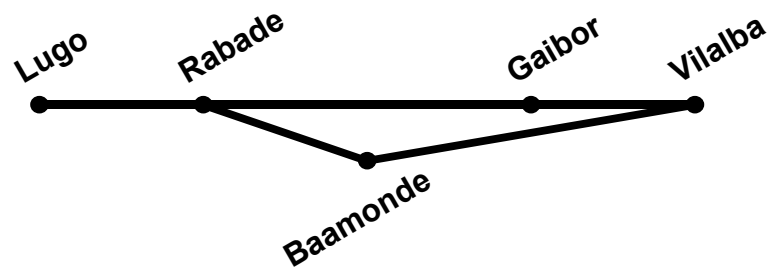

SENTIDO : LUGO – VILALBA

Domingos y festivos

8:10	→	8:30	→	8:40					
9:15	→	9:35	→		→	9:40	→	9:50	
11:40	→	12:00	→	12:10					
					→	16:05	→	16:20	
15:40	→	16:00	→	16:10					
16:15	→	16:35	→		→	16:40	→	16:50	
17:40	→	18:00	→	18:10					
18:00	→	18:20	→		→	18:25	→	18:35	
19:30	→	19:50	→		→	19:55	→	20:05	
20:00	→	20:20	→	20:30	→			20:45	
20:40	→	21:00	→	21:10					

NOTAS:

- Las horas expuestas entre paradas intermedias son aproximadas, dependiendo de la fluidez del tráfico.
- Estos horarios son meramente informativos pudiendo sufrir modificaciones.