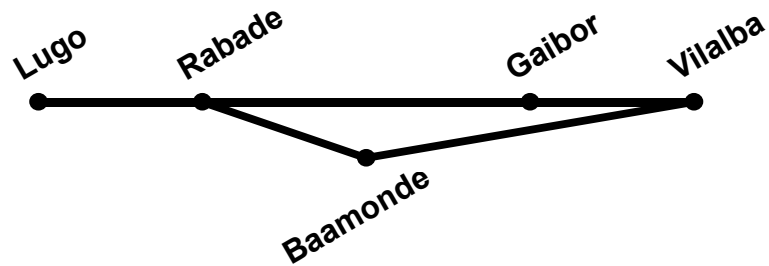

SENTIDO : LUGO - VILALBA

Lunes a viernes

6:40	→	7:00	→	7:10			
8:10	→	8:30	→	8:40			
9:00	→	9:20	→	9:30	→	9:45	
9:15	→	9:35	→	9:40	→	9:50	
10:30	→	10:50	→	11:00	→	11:15	
11:00	→	11:20	→	11:25	→	11:35	
11:40	→	12:00	→	12:10			
12:00	→	12:20	→	12:25	→	12:35	
13:15	→	13:35	→	13:45	→	14:00	
13:40	→	14:00	→	14:10			
				15:45(1)	→	16:00	
15:30(2)	→	15:50	→	15:55	→	16:05	
				16:00(1)	→	16:15	
				16:05	→	16:20	
15:40	→	16:00	→	16:10			
16:00	→	16:20	→	16:30	→	16:45	
16:15	→	16:35	→	16:40	→	16:50	
17:00	→	17:20					
17:40	→	18:00	→	18:10			
				18:15	→	18:30	
18:00	→	18:20	→	18:25	→	18:35	
18:30	→	18:50	→	19:00	→	19:15	
				19:00	→	19:15	
19:45	→	20:05	→	20:10	→	20:20	
20:00	→	20:20	→	20:30	→	20:45	
				21:00(1)	→	21:15	
20:40	→	21:00	→	21:10			
21:30(3)	→	21:50	→	21:55	→	22:05	

(1) Viernes laborable o día víspera de puente, durante temporada universitaria.

(2) Solo viernes.

(3) Viernes laborable o día víspera de puente.

NOTAS:

- Las horas expuestas entre paradas intermedias son aproximadas, dependiendo de la fluidez del tráfico.
- Estos horarios son meramente informativos pudiendo sufrir modificaciones.

SENTIDO : LUGO – VILALBA

Sábados

8:10	→	8:30	→	8:40					
9:15	→	9:35	→		→	9:40	→	9:50	
					→	10:30	→	10:45	
11:30	→	11:50	→		→	11:55	→	12:05	
11:40	→	12:00	→	12:10					
12:00	→	12:20	→		→	12:25	→	12:35	
13:15	→	13:35	→		→	13:40	→	13:50	
13:30	→	13:50	→	14:00	→		→	14:15	
13:40	→	14:00	→	14:10					
					→	16:05	→	16:20	
15:40	→	16:00	→	16:10					
16:15	→	16:35	→		→	16:40	→	16:50	
17:40	→	18:00	→	18:10					
18:00	→	18:20	→		→	18:25	→	18:35	
18:30	→	18:50	→	19:00	→		→	19:15	
19:45	→	20:05	→		→	20:10	→	20:20	
20:40	→	21:00	→	21:10					

NOTAS:

- Las horas expuestas entre paradas intermedias son aproximadas, dependiendo de la fluidez del tráfico.
- Estos horarios son meramente informativos pudiendo sufrir modificaciones.

SENTIDO : LUGO – VILALBA