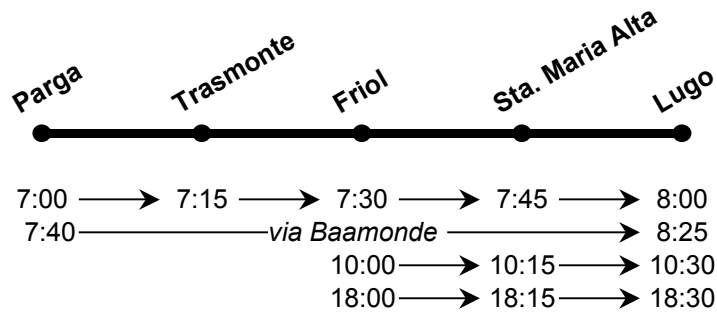

SENTIDO : LUGO – FRIOL – PARGA

Lunes a viernes

Sábados

Domingos y festivos

NOTAS:

- Las horas expuestas entre paradas intermedias son aproximadas, dependiendo de la fluidez del tráfico.
- Estos horarios son meramente informativos pudiendo sufrir modificaciones.

SENTIDO : PARGA – FRIOL - LUGO

Lunes a viernes

Sábados

Domingos y festivos

NOTAS:

- Las horas expuestas entre paradas intermedias son aproximadas, dependiendo de la fluidez del tráfico.
- Estos horarios son meramente informativos pudiendo sufrir modificaciones.