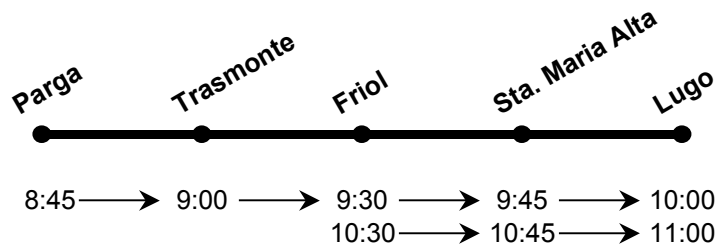

SENTIDO : LUGO – FRIOL – PARGA

Lunes a viernes

Sábados

Domingos y festivos

NOTAS:

- Las horas expuestas entre paradas intermedias son aproximadas, dependiendo de la fluidez del tráfico.
- Estos horarios son meramente informativos pudiendo sufrir modificaciones.

SENTIDO : PARGA – FRIOL - LUGO

Lunes a viernes

Sábados

Domingos y festivos

NOTAS:

- Las horas expuestas entre paradas intermedias son aproximadas, dependiendo de la fluidez del tráfico.
- Estos horarios son meramente informativos pudiendo sufrir modificaciones.