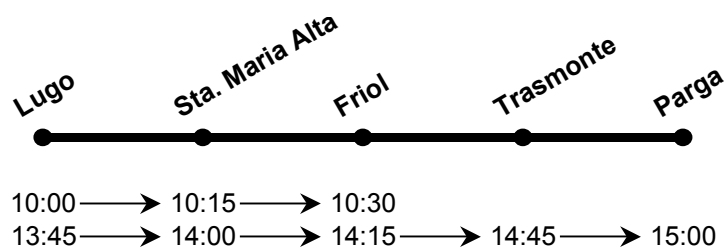

SENTIDO : LUGO – FRIOL – PARGA

Lunes a viernes

Sábados

Domingos y festivos

NOTAS:

- Las horas expuestas entre paradas intermedias son aproximadas, dependiendo de la fluidez del tráfico.
- Estos horarios son meramente informativos pudiendo sufrir modificaciones.

SENTIDO : PARGA – FRIOL - LUGO

Lunes a viernes

Sábados

Domingos y festivos

NOTAS:

- Las horas expuestas entre paradas intermedias son aproximadas, dependiendo de la fluidez del tráfico.
- Estos horarios son meramente informativos pudiendo sufrir modificaciones.