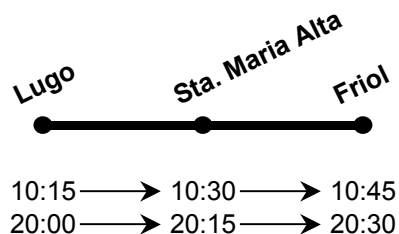

SENTIDO : LUGO – FRIOL – PARGA

Lunes a viernes

Sábados

Domingos y festivos

NOTAS:

- Las horas expuestas entre paradas intermedias son aproximadas, dependiendo de la fluidez del tráfico.
- Estos horarios son meramente informativos pudiendo sufrir modificaciones.

SENTIDO : PARGA – FRIOL - LUGO

Lunes a viernes

Sábados

Domingos y festivos

NOTAS:

- Las horas expuestas entre paradas intermedias son aproximadas, dependiendo de la fluidez del tráfico.
- Estos horarios son meramente informativos pudiendo sufrir modificaciones.