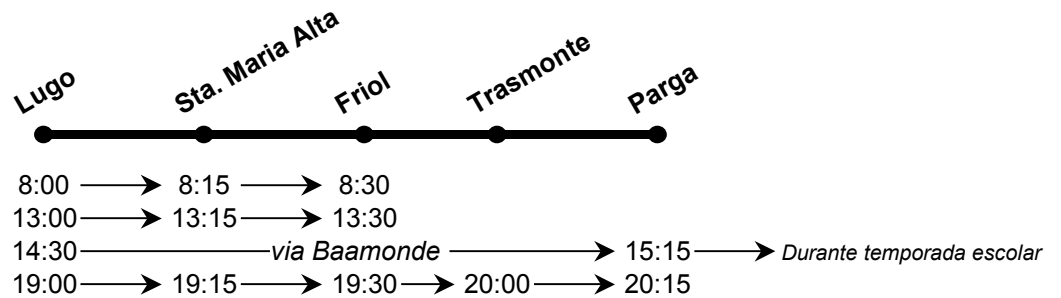

SENTIDO : LUGO – FRIOL – PARGA

Lunes a viernes

Sábados

Domingos y festivos

NOTAS:

- Las horas expuestas entre paradas intermedias son aproximadas, dependiendo de la fluidez del tráfico.
- Estos horarios son meramente informativos pudiendo sufrir modificaciones.

SENTIDO : PARGA – FRIOL - LUGO

Lunes a viernes

Sábados

Domingos y festivos

NOTAS:

- Las horas expuestas entre paradas intermedias son aproximadas, dependiendo de la fluidez del tráfico.
- Estos horarios son meramente informativos pudiendo sufrir modificaciones.