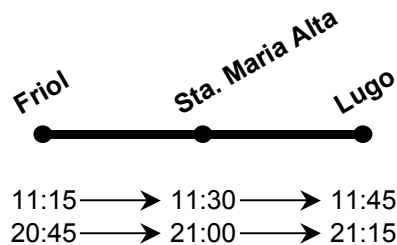

SENTIDO : LUGO – FRIOL – PARGA

Lunes a viernes

Sábados

Domingos y festivos

NOTAS:

- Las horas expuestas entre paradas intermedias son aproximadas, dependiendo de la fluidez del tráfico.
- Estos horarios son meramente informativos pudiendo sufrir modificaciones.

SENTIDO : PARGA – FRIOL - LUGO

Lunes a viernes

Sábados

Domingos y festivos

NOTAS:

- Las horas expuestas entre paradas intermedias son aproximadas, dependiendo de la fluidez del tráfico.
- Estos horarios son meramente informativos pudiendo sufrir modificaciones.