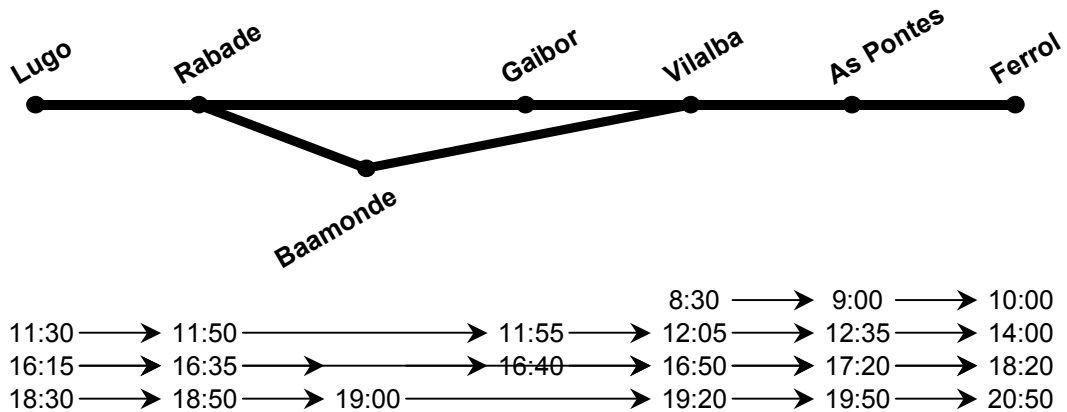

SENTIDO : LUGO – FERROL

Lunes a viernes

(1)Viernes laborables o día víspera de puente, en temporada universitaria.

Sábados

Domingos y festivos

NOTAS:

- Las horas expuestas entre paradas intermedias son aproximadas, dependiendo de la fluidez del tráfico.
- Estos horarios son meramente informativos pudiendo sufrir modificaciones.

SENTIDO : FERROL – LUGO

Lunes a viernes

7:30 →	8:30 →	9:00 →	9:10 →	9:15 →	9:45
11:00 →	12:00 →	12:30 →	12:45 →	12:55 →	13:30
13:30 →	14:30 →	15:00 →	15:10 →	15:15 →	15:40
17:00 →	18:00 →	18:30 →	18:45 →	18:55 →	19:30
19:00 →	20:00 →	20:30 →			→ Lunes a jueves
19:00 →	20:00 →	20:30 →	20:40 →	20:45 →	21:20 → Viernes laborable o día vispera de puente

Sábados

11:00 →	12:00 →	12:30 →	12:45 →	12:55 →	13:15
13:30 →	14:30 →	15:00 →	15:10 →	15:15 →	15:40
17:00 →	18:00 →	18:30 →	18:45 →	18:55 →	19:15

Domingos y festivos

11:00 →	12:00 →	12:30 →	12:45 →	13:00 →	13:25
17:00 →	18:00 →	18:30 →	18:45 →	19:00 →	19:20
19:00 →	20:00 →	20:30 →	20:40 →	20:45 →	21:05
21:00(1) →	Pontedeume y Autopista				22:45

(1) Domingos o día fin de puente, durante temporada universitaria.

NOTAS:

- Las horas expuestas entre paradas intermedias son aproximadas, dependiendo de la fluidez del tráfico.
- Estos horarios son meramente informativos pudiendo sufrir modificaciones.