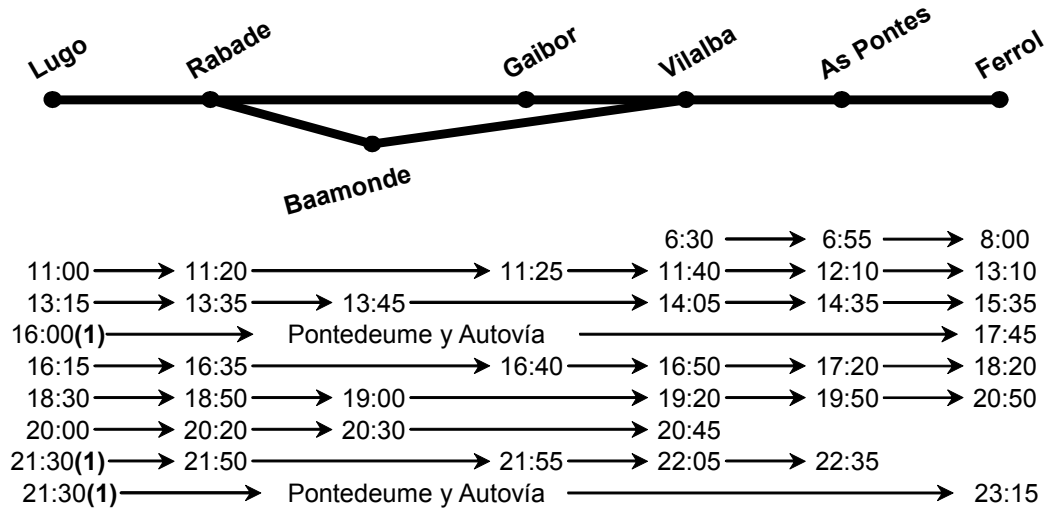

SENTIDO : LUGO – FERROL

Lunes a viernes

(1)Viernes laborables o día víspera de puente, en temporada universitaria.

Sábados

Domingos y festivos

NOTAS:

- Las horas expuestas entre paradas intermedias son aproximadas, dependiendo de la fluidez del tráfico.
- Estos horarios son meramente informativos pudiendo sufrir modificaciones.

SENTIDO : FERROL – LUGO

Lunes a viernes

7:30 →	8:30 →	9:00 →	9:10 →	9:15 →	9:45
11:00 →	12:00 →	12:30 →	12:45 →	12:55 →	13:30
13:30 →	14:30 →	15:00 →	15:10 →	15:15 →	15:40
17:00 →	18:00 →	18:30 →	18:45 →	18:55 →	19:30
19:00 →	20:00 →	20:30 →			→ Lunes a jueves
19:00 →	20:00 →	20:30 →	20:40 →	20:45 →	21:20 → Viernes laborable o día vispera de puente

Sábados

11:00 →	12:00 →	12:30 →	12:45 →	12:55 →	13:15
13:30 →	14:30 →	15:00 →	15:10 →	15:15 →	15:40
17:00 →	18:00 →	18:30 →	18:45 →	18:55 →	19:15

Domingos y festivos

11:00 →	12:00 →	12:30 →	12:45 →	13:00 →	13:25
17:00 →	18:00 →	18:30 →	18:45 →	19:00 →	19:20
19:00 →	20:00 →	20:30 →	20:40 →	20:45 →	21:05
21:00(1) →	Pontedeume y Autopista				22:45

(1) Domingos o día fin de puente, durante temporada universitaria.

NOTAS:

- Las horas expuestas entre paradas intermedias son aproximadas, dependiendo de la fluidez del tráfico.
- Estos horarios son meramente informativos pudiendo sufrir modificaciones.