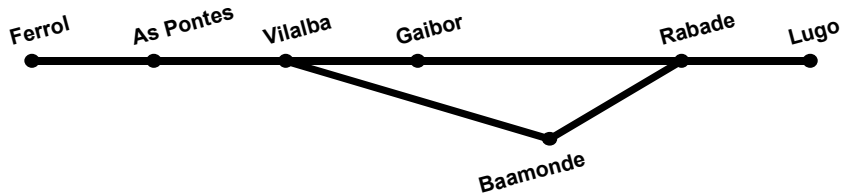

SENTIDO : LUGO – FERROL

Lunes a viernes

(1)Viernes laborables o día víspera de puente, en temporada universitaria.

Sábados

Domingos y festivos

NOTAS:

- Las horas expuestas entre paradas intermedias son aproximadas, dependiendo de la fluidez del tráfico.
- Estos horarios son meramente informativos pudiendo sufrir modificaciones.

SENTIDO : FERROL – LUGO

Lunes a viernes

7:30 →	8:30 →	9:00 →	9:10 →	9:15 →	9:45
11:00 →	12:00 →	12:30 →	12:45 →	12:55 →	13:30
13:30 →	14:30 →	15:00 →	15:10 →	15:15 →	15:40
17:00 →	18:00 →	18:30 →	18:45 →	18:55 →	19:30
19:00 →	20:00 →	20:30 →			→ Lunes a jueves
19:00 →	20:00 →	20:30 →	20:40 →	20:45 →	21:20 → Viernes laborable o día vispera de puente

(1) Domingos o día fin de puente, durante temporada universitaria.

NOTAS:

- Las horas expuestas entre paradas intermedias son aproximadas, dependiendo de la fluidez del tráfico.
- Estos horarios son meramente informativos pudiendo sufrir modificaciones.