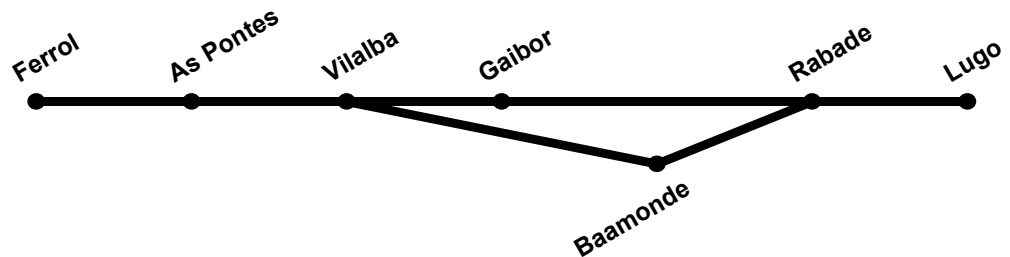

Domingos y festivos

11:00 →	12:00 →	12:30 →	12:45 →	13:00 →	13:25
17:00 →	18:00 →	18:30 →	18:45 →	19:00 →	19:20
19:00 →	20:00 →	20:30 →	20:40 →	20:45 →	21:05
21:00(1) →	Pontedeume y Autopista				22:45

(1) Domingos o día fin de puente, durante temporada universitaria.

NOTAS:

- Las horas expuestas entre paradas intermedias son aproximadas, dependiendo de la fluidez del tráfico.
- Estos horarios son meramente informativos pudiendo sufrir modificaciones.