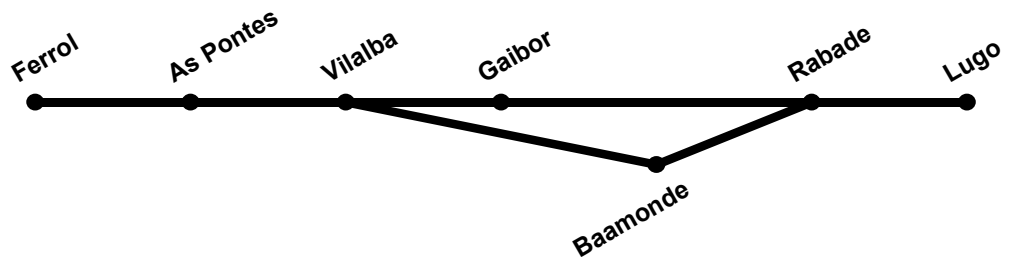

Sábados

11:00 →	12:00 →	12:30 →	12:45 →	12:55 →	13:15
13:30 →	14:30 →	15:00 →	15:10 →	15:15 →	15:40
17:00 →	18:00 →	18:30 →	18:45 →	18:55 →	19:15