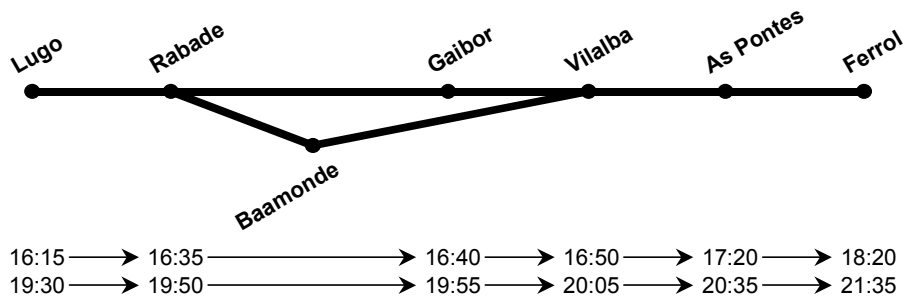

SENTIDO : LUGO – FERROL

Lunes a viernes

(1)Viernes laborables o día víspera de puente, en temporada universitaria.

Sábados

Domingos y festivos

NOTAS:

- Las horas expuestas entre paradas intermedias son aproximadas, dependiendo de la fluidez del tráfico.
- Estos horarios son meramente informativos pudiendo sufrir modificaciones.

SENTIDO : FERROL – LUGO

Lunes a viernes

7:30 →	8:30 →	9:00 →	9:10 →	9:15 →	9:45
11:00 →	12:00 →	12:30 →	12:45 →	12:55 →	13:30
13:30 →	14:30 →	15:00 →	15:10 →	15:15 →	15:40
17:00 →	18:00 →	18:30 →	18:45 →	18:55 →	19:30
19:00 →	20:00 →	20:30 →			→ Lunes a jueves
19:00 →	20:00 →	20:30 →	20:40 →	20:45 →	21:20 → Viernes laborable o día vispera de puente

Sábados

11:00 →	12:00 →	12:30 →	12:45 →	12:55 →	13:15
13:30 →	14:30 →	15:00 →	15:10 →	15:15 →	15:40
17:00 →	18:00 →	18:30 →	18:45 →	18:55 →	19:15

Domingos y festivos

11:00 →	12:00 →	12:30 →	12:45 →	13:00 →	13:25
17:00 →	18:00 →	18:30 →	18:45 →	19:00 →	19:20
19:00 →	20:00 →	20:30 →	20:40 →	20:45 →	21:05
21:00(1) →	Pontedeume y Autopista				22:45

(1) Domingos o día fin de puente, durante temporada universitaria.

NOTAS:

- Las horas expuestas entre paradas intermedias son aproximadas, dependiendo de la fluidez del tráfico.
- Estos horarios son meramente informativos pudiendo sufrir modificaciones.