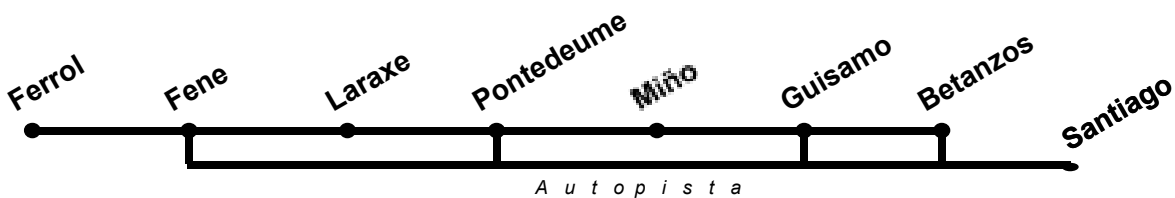

SENTIDO : FERROL – SANTIAGO

Lunes a viernes

7:30 →	7:40						8:45	→ Excepto Julio y Agosto.
7:35 →	7:45	→ 7:50	→ 8:00	→ 8:10	→ 8:25	→ 9:05		
8:40 →	8:50						10:00	
11:30 →	11:45						12:55	
13:30 →	13:40	→ 13:45	→ 13:55	→ 14:05	→ 14:15	→ 15:00		
15:00 →	15:10						16:15	→ Durante temporada universitaria
15:40 →	15:50						17:00	
17:15 →	17:25	→ 17:30	→ 17:40				18:35	
18:40 →	18:50						20:00	
20:40 →	20:50						22:00	

8:40 →	8:50						10:00
11:30 →	11:40						12:55
15:40 →	15:50						17:00
17:15 →	17:25	→ 17:30	→ 17:40				18:35
18:40 →	18:50						20:00
20:00 →	20:10	→ 20:15	→ 20:25	→ 20:35	→ 20:45	→ 21:30	

NOTA: Los horarios resaltados en **Negrilla**, continúan hasta Pontevedra y Vigo.

NOTAS:

- Las horas expuestas entre paradas intermedias son aproximadas, dependiendo de la fluidez del tráfico.
- Estos horarios son meramente informativos pudiendo sufrir modificaciones.

SENTIDO : SANTIAGO - FERROL