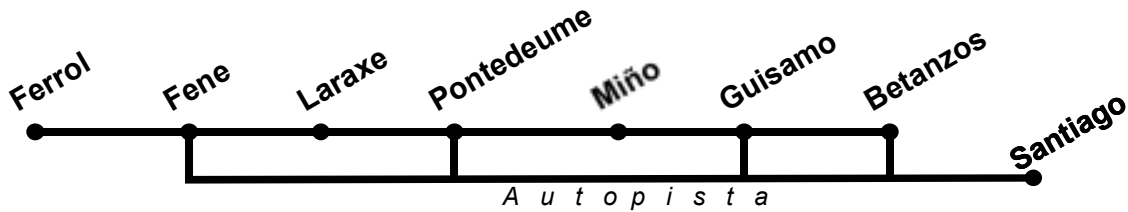

SENTIDO : FERROL – SANTIAGO

Lunes a viernes

7:30 →	7:40						8:45	→ Excepto Julio y Agosto.
7:35 →	7:45	→ 7:50	→ 8:00	→ 8:10	→ 8:25	→ 9:05		
8:40 →	8:50						10:00	
11:30 →	11:45						12:55	
13:30 →	13:40	→ 13:45	→ 13:55	→ 14:05	→ 14:15	→ 15:00		
15:00 →	15:10						16:15	→ Durante temporada universitaria
15:40 →	15:50						17:00	
17:15 →	17:25	→ 17:30	→ 17:40				18:35	
18:40 →	18:50						20:00	
20:40 →	20:50						22:00	

8:40 →	8:50						10:00
11:30 →	11:40						12:55
15:40 →	15:50						17:00
17:15 →	17:25	→ 17:30	→ 17:40				18:35
18:40 →	18:50						20:00
20:00 →	20:10	→ 20:15	→ 20:25	→ 20:35	→ 20:45	→ 21:30	

NOTA: Los horarios resaltados en **Negrilla**, continúan hasta Pontevedra y Vigo.

NOTAS:

- Las horas expuestas entre paradas intermedias son aproximadas, dependiendo de la fluidez del tráfico.
- Estos horarios son meramente informativos pudiendo sufrir modificaciones.

SENTIDO : SANTIAGO - FERROL