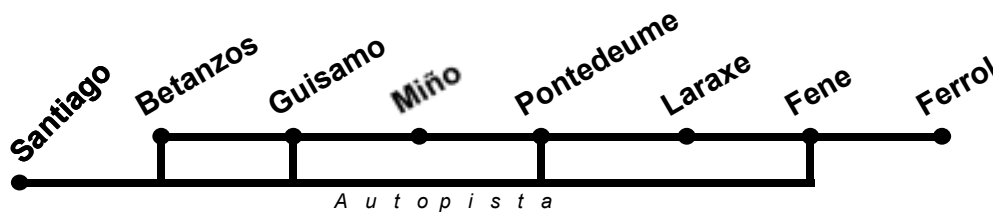

Domingos y festivos

9:15				10:20		10:35	→	10:45				
13:30						14:35		14:50		15:00		
18:00						19:05		19:20		19:30		
19:30								20:35		20:45		
21:00						22:05		22:20		22:30		
22:00	→	22:45	→	22:55	→	23:05	→	23:15	→	23:20	→	23:30

NOTAS:

- Las horas expuestas entre paradas intermedias son aproximadas, dependiendo de la fluidez del tráfico.
- Estos horarios son meramente informativos pudiendo sufrir modificaciones.