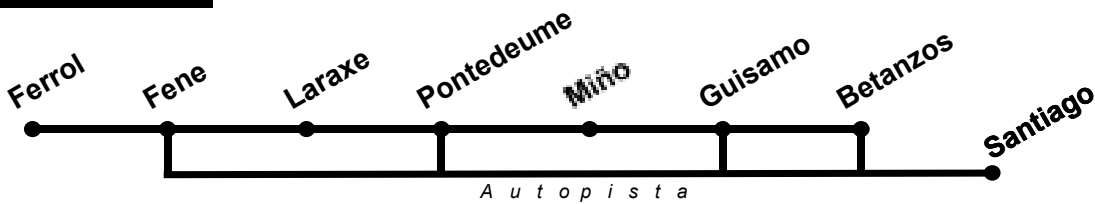

Sábados

7:30 →	7:40						8:45
8:40 →	8:50						10:00
11:30 →	11:40						12:55
13:30 →	13:40	→ 13:45	→ 13:55	→ 14:05	→ 14:15	→ 15:00	
15:40 →	15:50						17:00
18:40 →	18:50						20:00