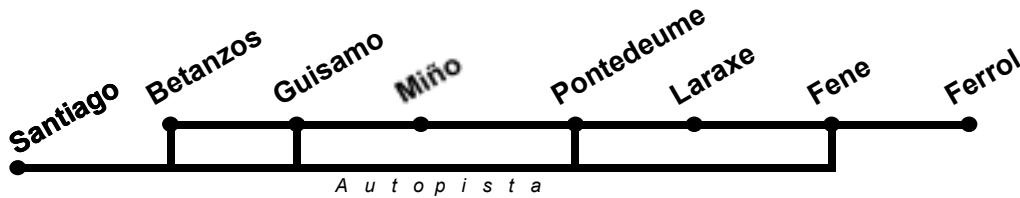

SENTIDO : SANTIAGO - FERROL

Lunes a viernes

9:15				10:20		10:35	→	10:45						
11:00	→	11:45	→	11:55	→	12:05	→	12:15	→	12:20	→	12:30		
12:00										13:05	→	13:15	→	Durante temporada universitaria
13:30						14:35		14:50		15:00				
15:00								16:05		16:15	→	16:15	→	Excepto Julio y Agosto
16:00						17:05		17:20		17:30				
16:30														
18:00						19:05		19:20		19:30				
19:30								20:35		20:45				
21:00						22:05		22:20		22:30