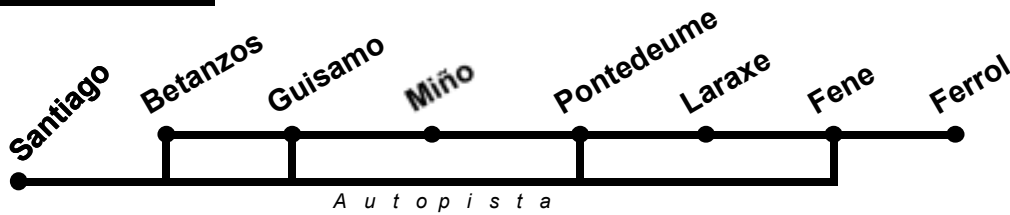

Sábados

9:15				10:20		10:35	→	10:45				
11:00	→	11:45	→	11:55	→	12:05	→	12:15	→	12:20	→	12:30
13:30						14:35		14:50		15:00		
16:00						16:55	→	17:10		17:15	→	17:25
18:00	→	18:40	→	18:55	→	19:10		19:15	→	19:25		
21:00						22:05		22:20		22:30