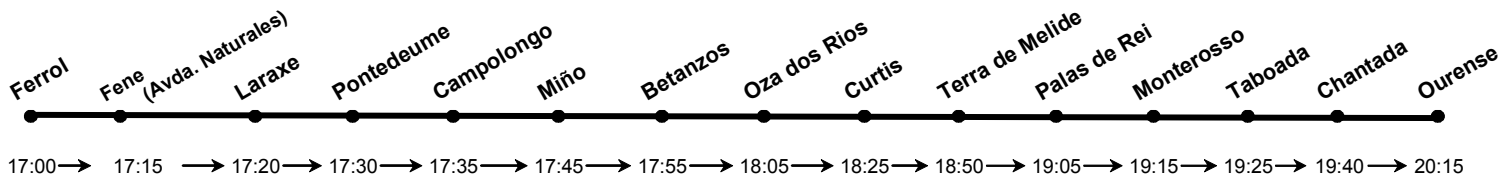

SENTIDO : FERROL – OURENSE

Lunes a Domingo

(1) Viernes laborable o día víspera de puente.

Domingos o Día fin de puente

NOTA: Más combinaciones con enlace en Coruña. Consulten horarios Ferrol – Coruña y Coruña – Ourense.

NOTAS:

- Las horas expuestas entre paradas intermedias son aproximadas, dependiendo de la fluidez del tráfico.
- Estos horarios son meramente informativos pudiendo sufrir modificaciones.

SENTIDO : OURENSE - FERROL

Lunes a Domingo

(1) Viernes laborable o día víspera de puente; Domingo o día fin de puente.

Domingos o Día fin de puente

NOTA: Más combinaciones con enlace en Coruña. Consulten horarios Ourense - Coruña y Coruña - Ferrol.

NOTAS:

- Las horas expuestas entre paradas intermedias son aproximadas, dependiendo de la fluidez del tráfico.
- Estos horarios son meramente informativos pudiendo sufrir modificaciones.