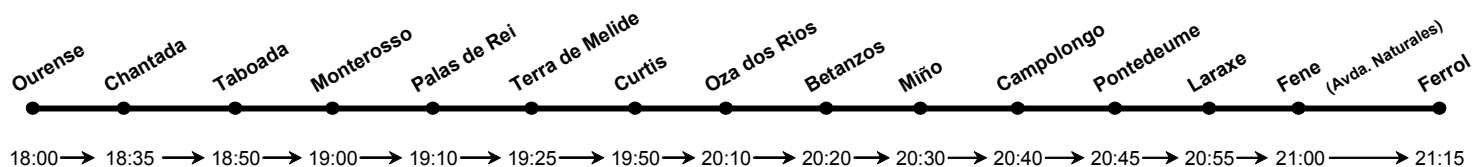

SENTIDO : FERROL – OURENSE

Lunes a Domingo

(1) Viernes laborable o día víspera de puente.

Domingos o Día fin de puente

NOTA: Más combinaciones con enlace en Coruña. Consulten horarios Ferrol – Coruña y Coruña – Ourense.

NOTAS:

- Las horas expuestas entre paradas intermedias son aproximadas, dependiendo de la fluidez del tráfico.
- Estos horarios son meramente informativos pudiendo sufrir modificaciones.

SENTIDO : OURENSE - FERROL

Lunes a Domingo

(1) Viernes laborable o día víspera de puente; Domingo o día fin de puente.

Domingos o Día fin de puente

NOTA: Más combinaciones con enlace en Coruña. Consulten horarios Ourense - Coruña y Coruña - Ferrol.

NOTAS:

- Las horas expuestas entre paradas intermedias son aproximadas, dependiendo de la fluidez del tráfico.
- Estos horarios son meramente informativos pudiendo sufrir modificaciones.