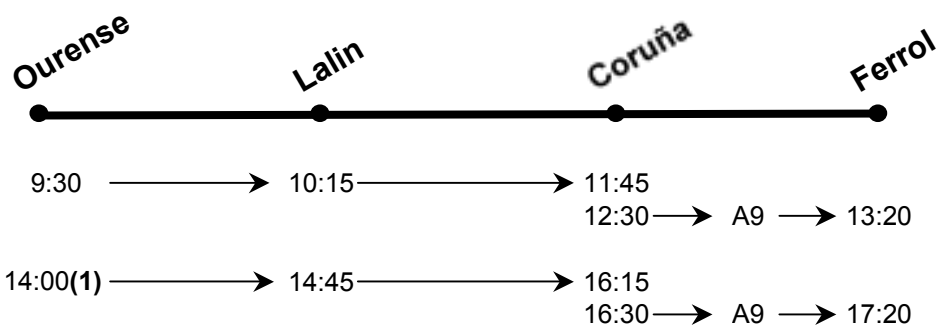

SENTIDO : FERROL – OURENSE

Lunes a Domingo

(1) Viernes laborable o día víspera de puente.

Domingos o Día fin de puente

NOTA: Más combinaciones con enlace en Coruña. Consulten horarios Ferrol – Coruña y Coruña – Ourense.

NOTAS:

- Las horas expuestas entre paradas intermedias son aproximadas, dependiendo de la fluidez del tráfico.
- Estos horarios son meramente informativos pudiendo sufrir modificaciones.

SENTIDO : OURENSE - FERROL

Lunes a Domingo

(1) Viernes laborable o día víspera de puente; Domingo o día fin de puente.

Domingos o Día fin de puente

NOTA: Más combinaciones con enlace en Coruña. Consulten horarios Ourense - Coruña y Coruña - Ferrol.

NOTAS:

- Las horas expuestas entre paradas intermedias son aproximadas, dependiendo de la fluidez del tráfico.
- Estos horarios son meramente informativos pudiendo sufrir modificaciones.