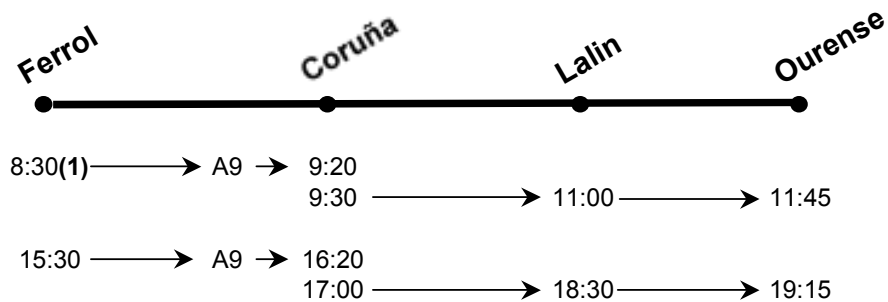

SENTIDO : FERROL – OURENSE

Lunes a Domingo

(1) Viernes laborable o día víspera de puente.

Domingos o Día fin de puente

NOTA: Más combinaciones con enlace en Coruña. Consulten horarios Ferrol – Coruña y Coruña – Ourense.

NOTAS:

- Las horas expuestas entre paradas intermedias son aproximadas, dependiendo de la fluidez del tráfico.
- Estos horarios son meramente informativos pudiendo sufrir modificaciones.

SENTIDO : OURENSE - FERROL

Lunes a Domingo

(1) Viernes laborable o día víspera de puente; Domingo o día fin de puente.

Domingos o Día fin de puente

NOTA: Más combinaciones con enlace en Coruña. Consulten horarios Ourense - Coruña y Coruña - Ferrol.