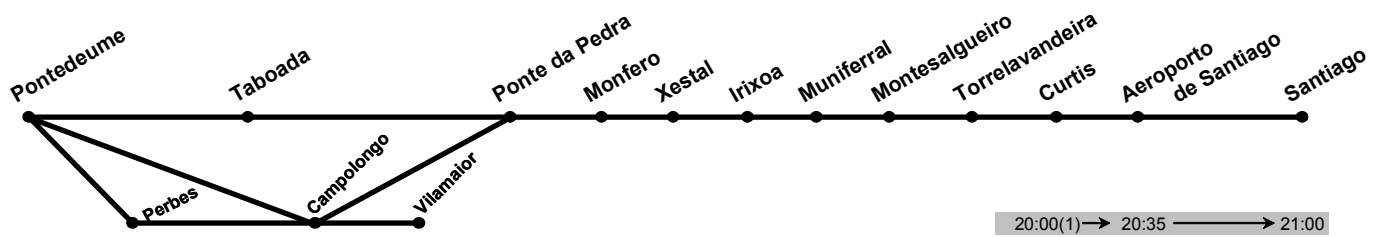

## Lunes a viernes

13:45 → 13:55 → 14:40	7:35 → 7:40 → 7:45 → 7:55	7:05 → 7:15 → 7:25	→ Temporada escolar
19:30 → 19:50 → 20:30	7:45 → 7:50 → 7:55 → 8:05	8:10 → 8:20 → 8:30 → 8:45	→ Temporada no escolar
		7:30 → 7:50 → 8:00 → 9:00	→ Temporada Escolar
		8:30 → 8:50 → 9:00	→ Temporada no escolar
	20:30(1) → 20:45(1) → 20:50(1) → 21:00(1) → 21:05(1) → 21:10(1) → 21:15(1) → 21:25(1) → 21:40(1) → 21:45(1)		

## Sábados

10:30 → 10:45 → 11:20(1)	7:30 → 7:35 → 7:40 → 7:50 → 8:00 → 8:20 → 8:30 → 8:45
(1) Cruce de Sesmunde	11:25 → 11:30 → 11:35 → 11:45 → 12:00 → 12:05

### NOTAS:

- Las horas expuestas entre paradas intermedias son aproximadas, dependiendo de la fluidez del tráfico.
- Estos horarios son meramente informativos pudiendo sufrir modificaciones.

**Domingos y festivos**