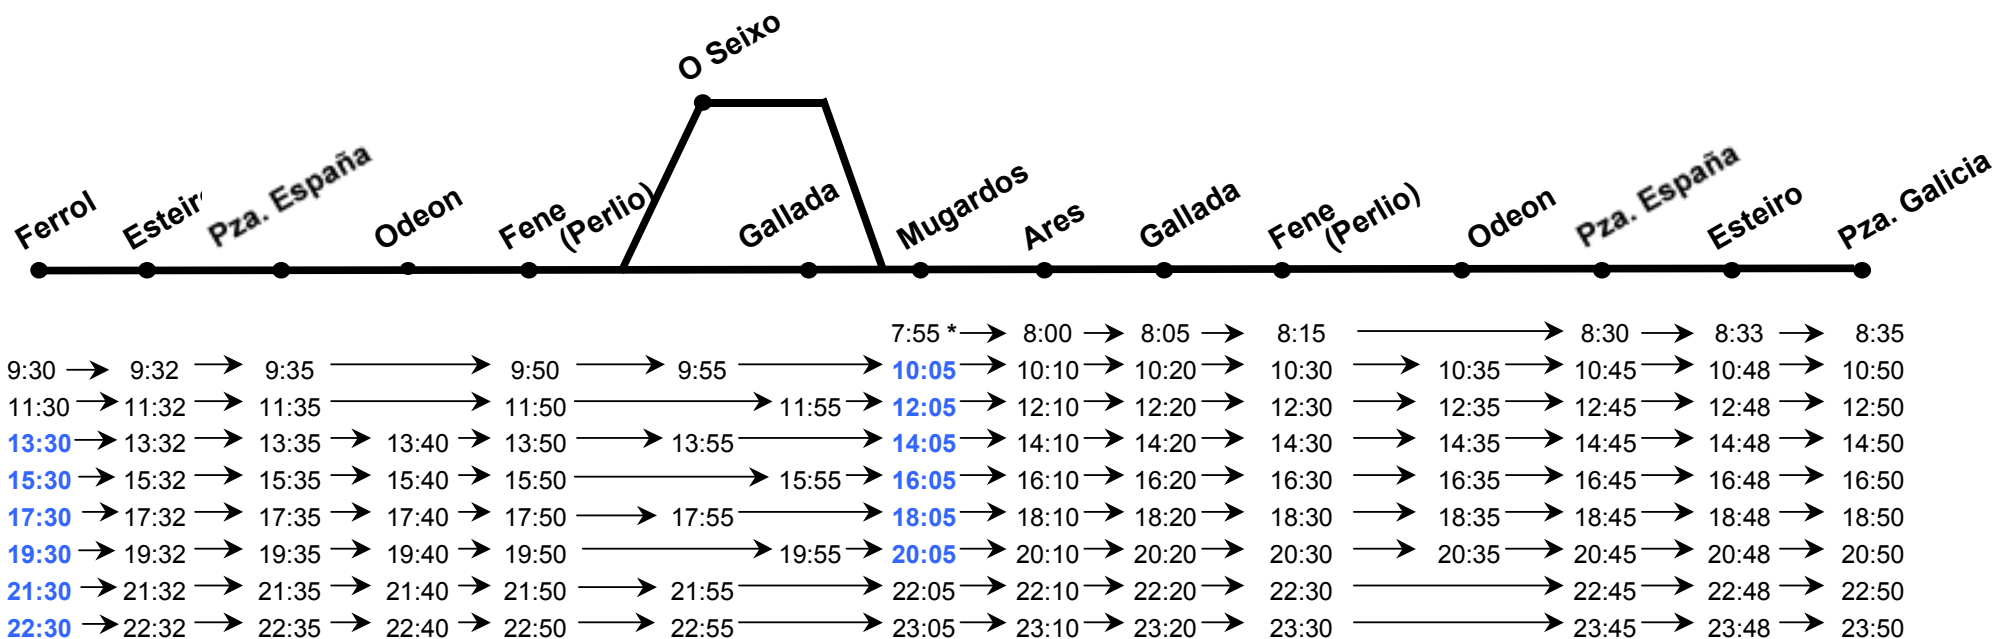

SENTIDO : FERROL – MUGARDOS – ARES – FERROL

Sábados, Domingos y Festivos

* Sólo Sábados.

Los horarios resaltados en color pasan por H. Alcampo y C.C. Odeon.

NOTAS:

- Las horas expuestas entre paradas intermedias son aproximadas, dependiendo de la fluidez del tráfico.
- Estos horarios son meramente informativos pudiendo sufrir modificaciones.

SENTIDO : FERROL – ARES – MUGARDOS - FERROL

Lunes a viernes

NOTAS:

- Las horas expuestas entre paradas intermedias son aproximadas, dependiendo de la fluidez del tráfico.
- Estos horarios son meramente informativos pudiendo sufrir modificaciones.

SENTIDO : FERROL – ARES - MUGARDOS – FERROL

Sábados, Domingos y Festivos

Los horarios resaltados en color pasan por H. Alcampo y C.C. Odeon.

NOTAS:

- Las horas expuestas entre paradas intermedias son aproximadas, dependiendo de la fluidez del tráfico.
- Estos horarios son meramente informativos pudiendo sufrir modificaciones.