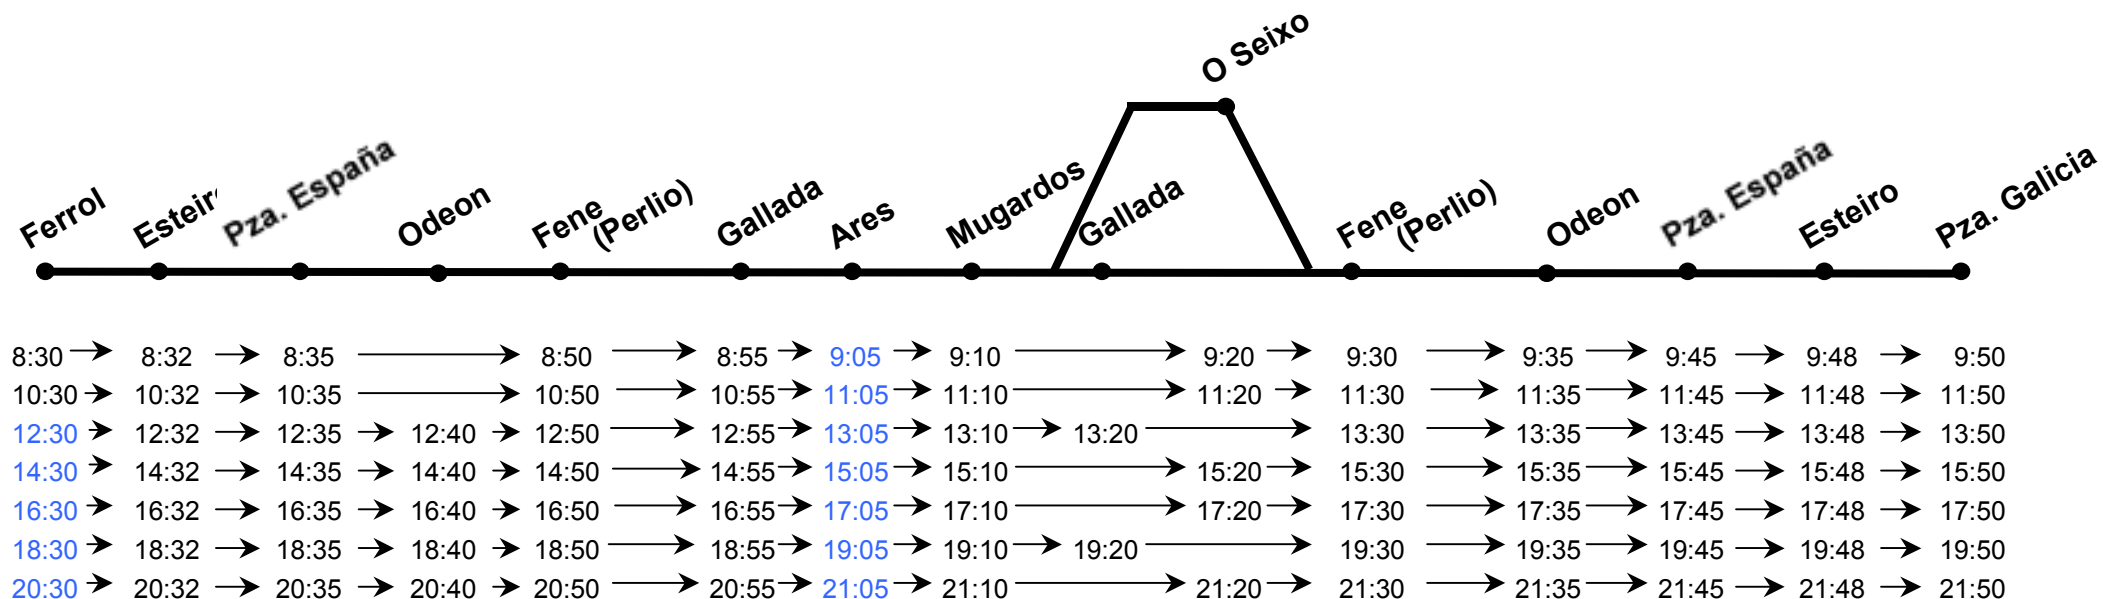

SENTIDO : FERROL – MUGARDOS – ARES – FERROL

Sábados, Domingos y Festivos

* Sólo Sábados.

Los horarios resaltados en color pasan por H. Alcampo y C.C. Odeon.

NOTAS:

- Las horas expuestas entre paradas intermedias son aproximadas, dependiendo de la fluidez del tráfico.
- Estos horarios son meramente informativos pudiendo sufrir modificaciones.

SENTIDO : FERROL – ARES – MUGARDOS - FERROL

Lunes a viernes

NOTAS:

- Las horas expuestas entre paradas intermedias son aproximadas, dependiendo de la fluidez del tráfico.
- Estos horarios son meramente informativos pudiendo sufrir modificaciones.

SENTIDO : FERROL – ARES - MUGARDOS – FERROL

Sábados, Domingos y Festivos

Los horarios resaltados en color pasan por H. Alcampo y C.C. Odeon.

NOTAS:

- Las horas expuestas entre paradas intermedias son aproximadas, dependiendo de la fluidez del tráfico.
- Estos horarios son meramente informativos pudiendo sufrir modificaciones.