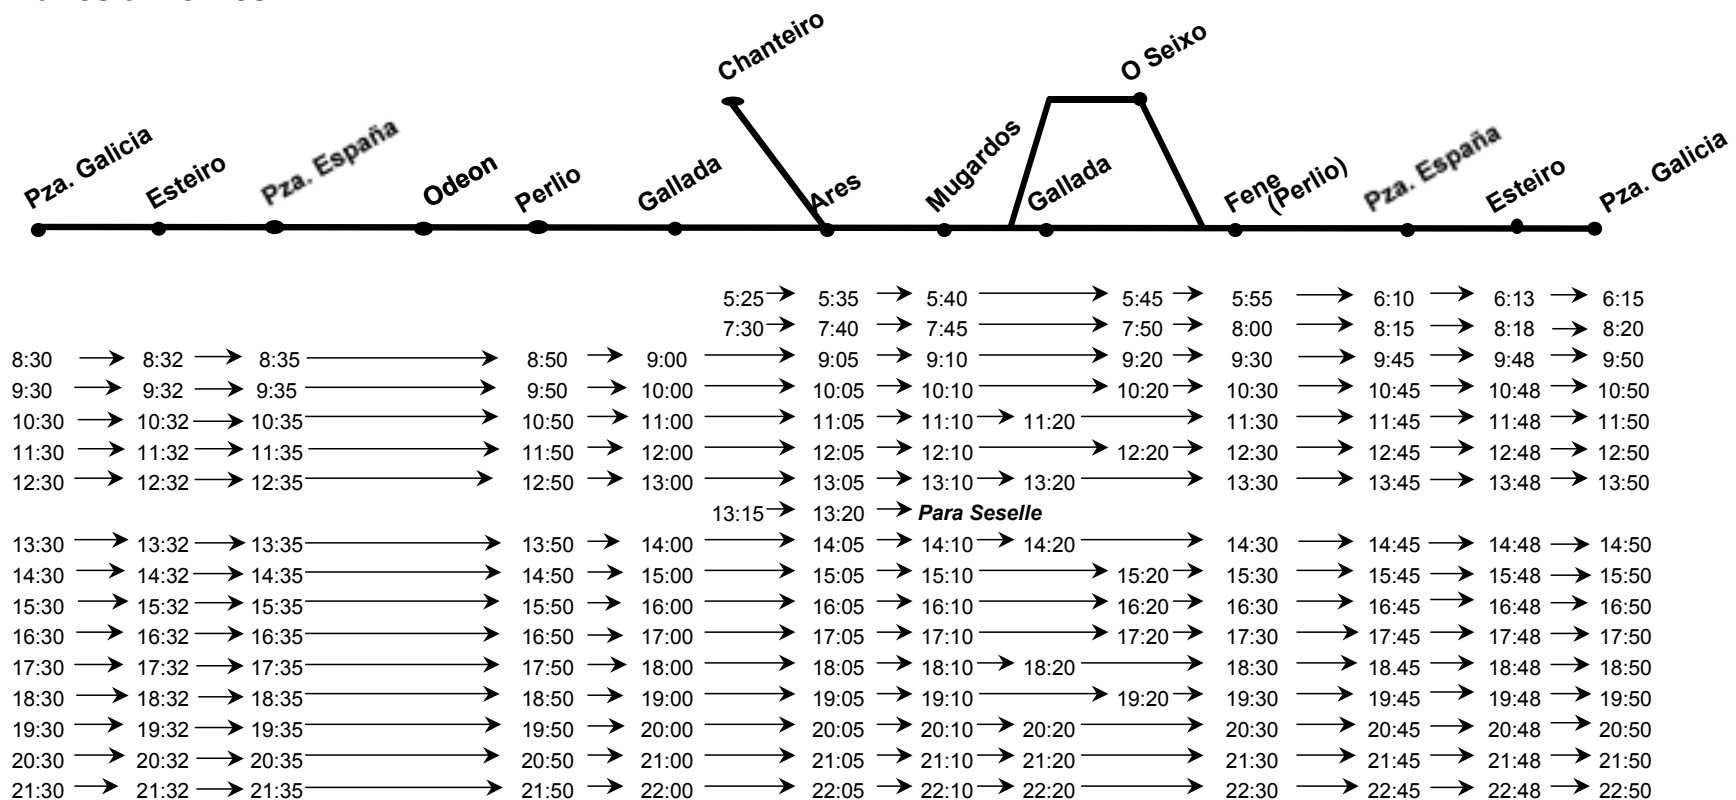

SENTIDO : FERROL – MUGARDOS – ARES – FERROL

Sábados, Domingos y Festivos

* Sólo Sábados.

Los horarios resaltados en color pasan por H. Alcampo y C.C. Odeon.

NOTAS:

- Las horas expuestas entre paradas intermedias son aproximadas, dependiendo de la fluidez del tráfico.
- Estos horarios son meramente informativos pudiendo sufrir modificaciones.

SENTIDO : FERROL – ARES – MUGARDOS - FERROL

Lunes a viernes

NOTAS:

- Las horas expuestas entre paradas intermedias son aproximadas, dependiendo de la fluidez del tráfico.
- Estos horarios son meramente informativos pudiendo sufrir modificaciones.

SENTIDO : FERROL – ARES - MUGARDOS – FERROL

Sábados, Domingos y Festivos

Los horarios resaltados en color pasan por H. Alcampo y C.C. Odeon.

NOTAS:

- Las horas expuestas entre paradas intermedias son aproximadas, dependiendo de la fluidez del tráfico.
- Estos horarios son meramente informativos pudiendo sufrir modificaciones.