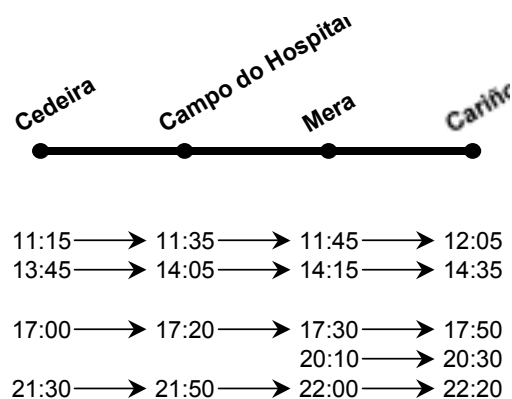

SENTIDO : CEDEIRA – CARIÑO

Lunes a viernes

Sábados

Domingos y festivos

NOTAS:

- Las horas expuestas entre paradas intermedias son aproximadas, dependiendo de la fluidez del tráfico.
- Estos horarios son meramente informativos pudiendo sufrir modificaciones.