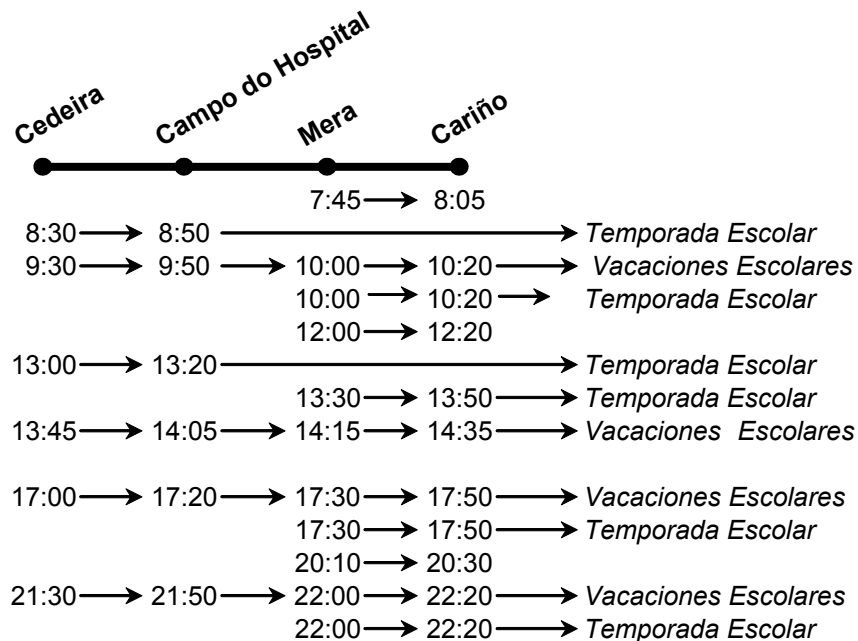

SENTIDO : CARIÑO – CEDEIRA

Lunes a viernes

Sábados

Domingos y festivos

NOTAS:

- Las horas expuestas entre paradas intermedias son aproximadas, dependiendo de la fluidez del tráfico.
- Estos horarios son meramente informativos pudiendo sufrir modificaciones.

SENTIDO : CEDEIRA – CARIÑO

Lunes a viernes

Sábados

Domingos y festivos

NOTAS:

- Las horas expuestas entre paradas intermedias son aproximadas, dependiendo de la fluidez del tráfico.
- Estos horarios son meramente informativos pudiendo sufrir modificaciones.