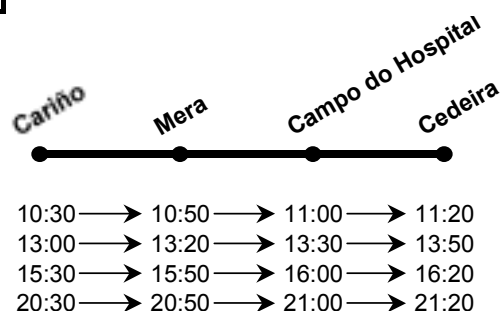

SENTIDO : CARIÑO – CEDEIRA

Lunes a viernes

Sábados

Domingos y festivos

NOTAS:

- Las horas expuestas entre paradas intermedias son aproximadas, dependiendo de la fluidez del tráfico.
- Estos horarios son meramente informativos pudiendo sufrir modificaciones.

SENTIDO : CEDEIRA – CARIÑO

Lunes a viernes

Sábados

Domingos y festivos

NOTAS:

- Las horas expuestas entre paradas intermedias son aproximadas, dependiendo de la fluidez del tráfico.
- Estos horarios son meramente informativos pudiendo sufrir modificaciones.