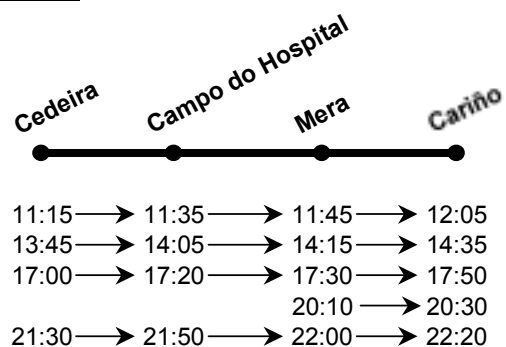

SENTIDO : CARIÑO – CEDEIRA

Lunes a viernes

Sábados

Domingos y festivos

NOTAS:

- Las horas expuestas entre paradas intermedias son aproximadas, dependiendo de la fluidez del tráfico.
- Estos horarios son meramente informativos pudiendo sufrir modificaciones.

SENTIDO : CEDEIRA – CARIÑO

Lunes a viernes

Sábados

Domingos y festivos

NOTAS:

- Las horas expuestas entre paradas intermedias son aproximadas, dependiendo de la fluidez del tráfico.
- Estos horarios son meramente informativos pudiendo sufrir modificaciones.