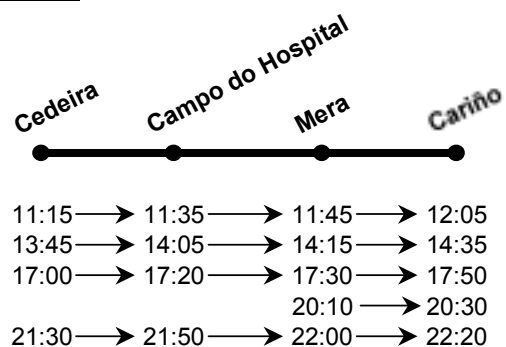

Domingos y festivos

NOTAS:

- Las horas expuestas entre paradas intermedias son aproximadas, dependiendo de la fluidez del tráfico.
- Estos horarios son meramente informativos pudiendo sufrir modificaciones.