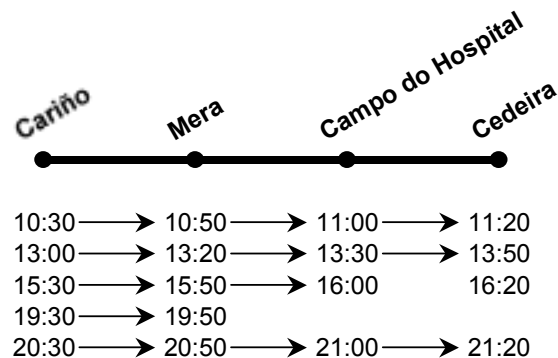

SENTIDO : CARIÑO – CEDEIRA

Lunes a viernes

Sábados

Domingos y festivos

NOTAS:

- Las horas expuestas entre paradas intermedias son aproximadas, dependiendo de la fluidez del tráfico.
- Estos horarios son meramente informativos pudiendo sufrir modificaciones.

SENTIDO : CEDEIRA – CARIÑO

Lunes a viernes

Sábados

Domingos y festivos

NOTAS:

- Las horas expuestas entre paradas intermedias son aproximadas, dependiendo de la fluidez del tráfico.
- Estos horarios son meramente informativos pudiendo sufrir modificaciones.