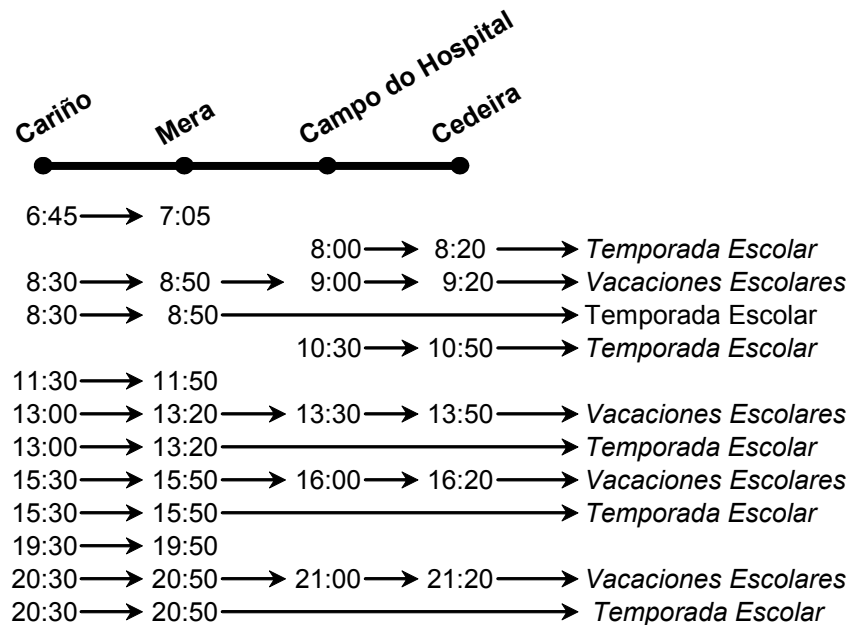

SENTIDO : CARIÑO – CEDEIRA

Lunes a viernes

Sábados

Domingos y festivos

NOTAS:

- Las horas expuestas entre paradas intermedias son aproximadas, dependiendo de la fluidez del tráfico.
- Estos horarios son meramente informativos pudiendo sufrir modificaciones.

SENTIDO : CEDEIRA – CARIÑO

Lunes a viernes

Sábados

Domingos y festivos

NOTAS:

- Las horas expuestas entre paradas intermedias son aproximadas, dependiendo de la fluidez del tráfico.
- Estos horarios son meramente informativos pudiendo sufrir modificaciones.