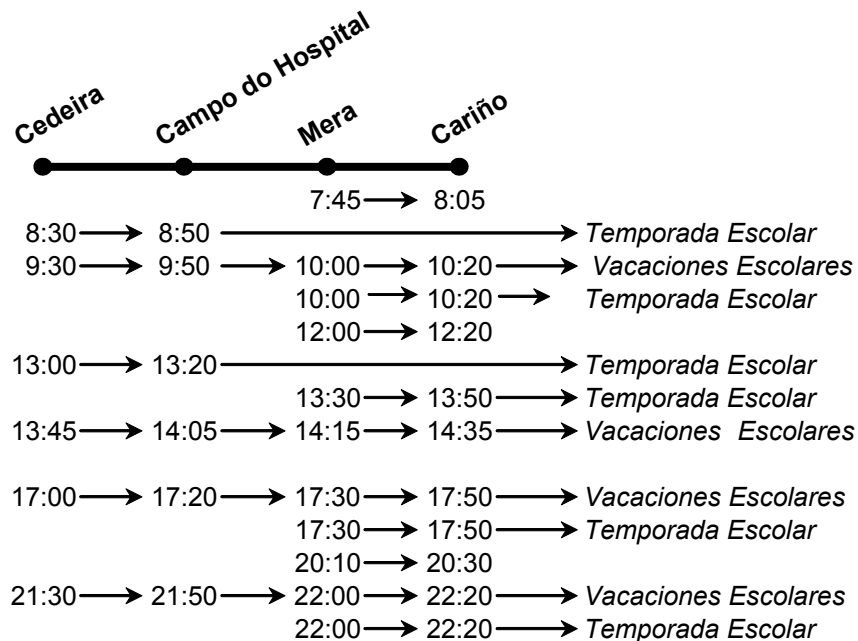

SENTIDO : CEDEIRA – CARIÑO

Lunes a viernes

Sábados