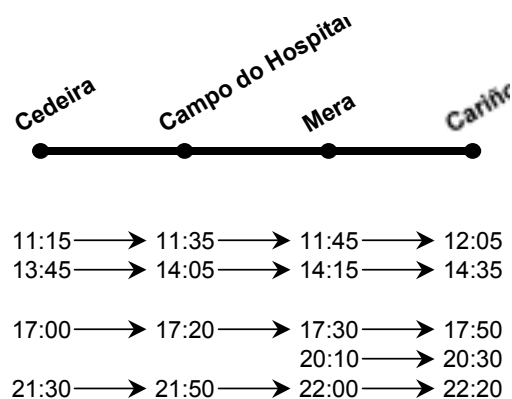

SENTIDO : CARIÑO – CEDEIRA

Lunes a viernes

Sábados

Domingos y festivos

NOTAS:

- Las horas expuestas entre paradas intermedias son aproximadas, dependiendo de la fluidez del tráfico.
- Estos horarios son meramente informativos pudiendo sufrir modificaciones.

SENTIDO : CEDEIRA – CARIÑO

Lunes a viernes

Sábados

Domingos y festivos

NOTAS:

- Las horas expuestas entre paradas intermedias son aproximadas, dependiendo de la fluidez del tráfico.
- Estos horarios son meramente informativos pudiendo sufrir modificaciones.