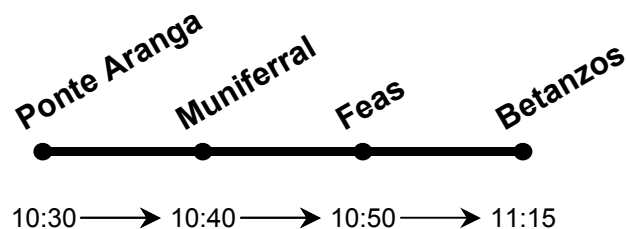

SENTIDO : CORUÑA – PONTE ARANGA

Lunes a viernes

Sábados

Domingos y festivos

NOTAS:

- Las horas expuestas entre paradas intermedias son aproximadas, dependiendo de la fluidez del tráfico.
- Estos horarios son meramente informativos pudiendo sufrir modificaciones.

SENTIDO : PONTE ARANGA - CORUÑA

Lunes a viernes

Sábados

NOTAS:

- Las horas expuestas entre paradas intermedias son aproximadas, dependiendo de la fluidez del tráfico.
- Estos horarios son meramente informativos pudiendo sufrir modificaciones.