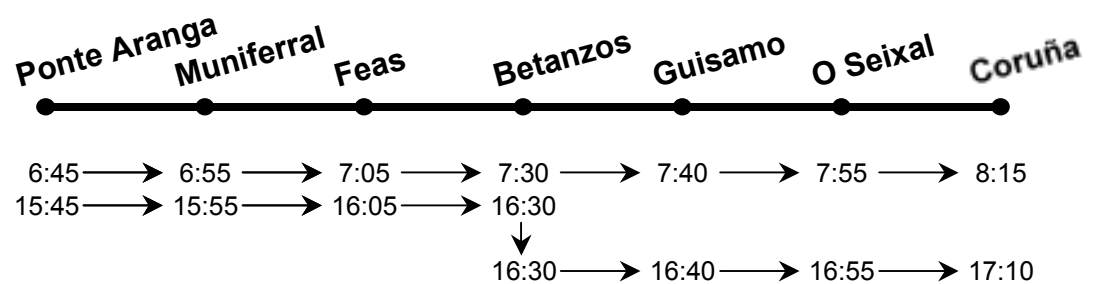

SENTIDO : CORUÑA – PONTE ARANGA

Lunes a viernes

Sábados

Domingos y festivos

NOTAS:

- Las horas expuestas entre paradas intermedias son aproximadas, dependiendo de la fluidez del tráfico.
- Estos horarios son meramente informativos pudiendo sufrir modificaciones.

SENTIDO : PONTE ARANGA - CORUÑA

Lunes a viernes

Sábados

NOTAS:

- Las horas expuestas entre paradas intermedias son aproximadas, dependiendo de la fluidez del tráfico.
- Estos horarios son meramente informativos pudiendo sufrir modificaciones.