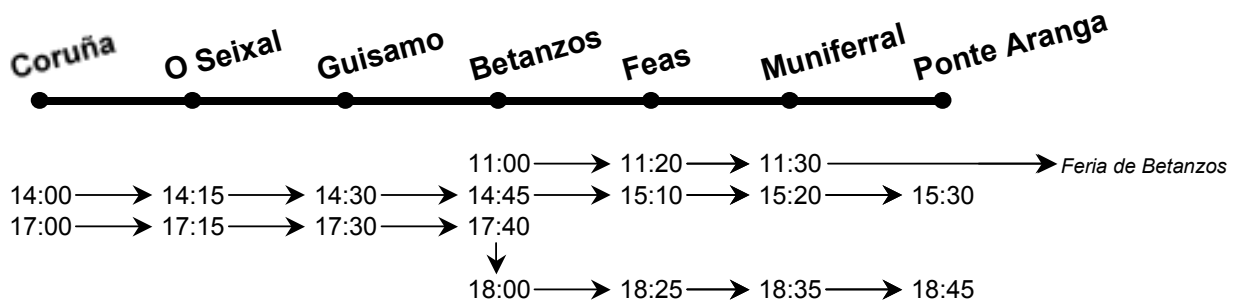

SENTIDO : CORUÑA – PONTE ARANGA

Lunes a viernes

Sábados

Domingos y festivos

NOTAS:

- Las horas expuestas entre paradas intermedias son aproximadas, dependiendo de la fluidez del tráfico.
- Estos horarios son meramente informativos pudiendo sufrir modificaciones.

SENTIDO : PONTE ARANGA - CORUÑA

Lunes a viernes

Sábados

NOTAS:

- Las horas expuestas entre paradas intermedias son aproximadas, dependiendo de la fluidez del tráfico.
- Estos horarios son meramente informativos pudiendo sufrir modificaciones.