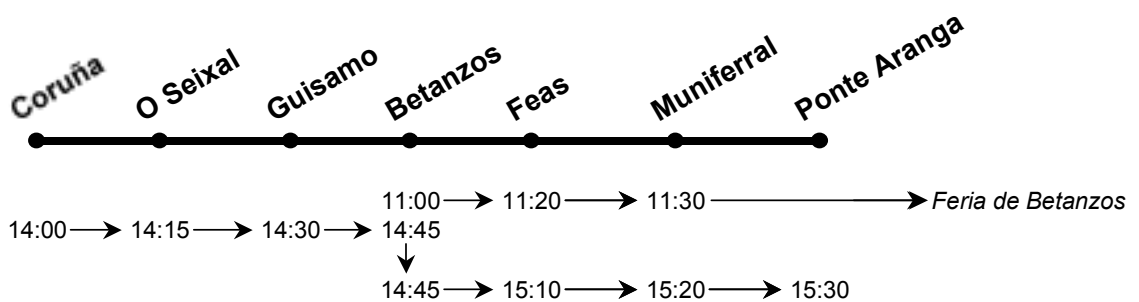

SENTIDO : CORUÑA – PONTE ARANGA

Lunes a viernes

Sábados

Domingos y festivos

NOTAS:

- Las horas expuestas entre paradas intermedias son aproximadas, dependiendo de la fluidez del tráfico.
- Estos horarios son meramente informativos pudiendo sufrir modificaciones.

SENTIDO : PONTE ARANGA - CORUÑA

Lunes a viernes

Sábados

NOTAS:

- Las horas expuestas entre paradas intermedias son aproximadas, dependiendo de la fluidez del tráfico.
- Estos horarios son meramente informativos pudiendo sufrir modificaciones.