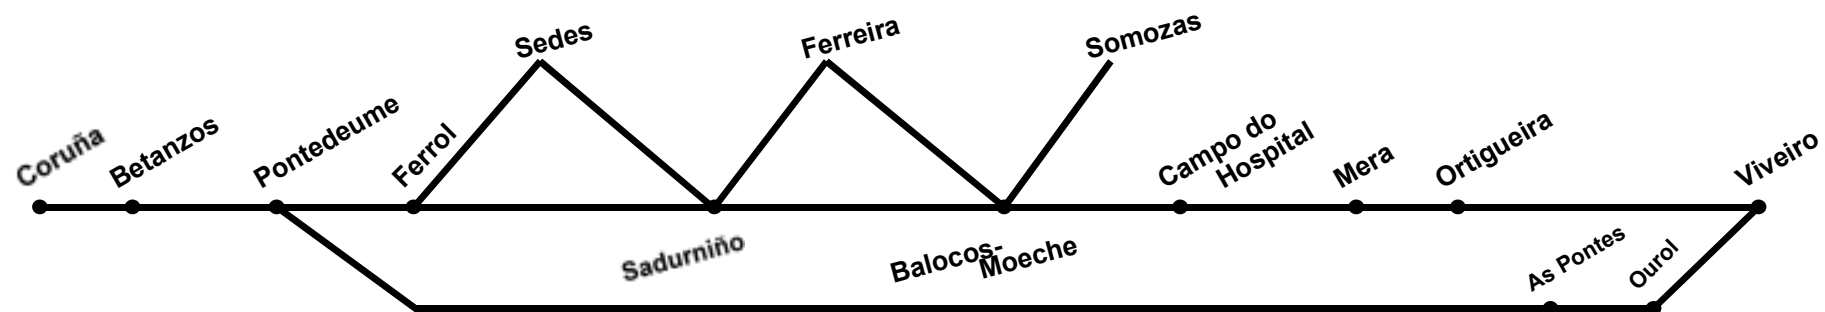

SENTIDO: CORUÑA - VIVEIRO

Lunes a viernes

Parada	6:30	7:05	7:30	8:00	8:30	9:00	9:10	9:20	9:30	9:45	10:35
Coruña											
Betanzos											
Pontedeume											
Ferrol											
Sedes											
Sadurniño											
Ferreira											
Balocos-Moeche											
Somozas											
Campo do Hospital											
Mera											
Ortigueira											
As Pontes											
Ourense											
Viveiro											
			lleg. sal.								
	6:30	7:05	7:30	8:00	8:30	9:00	9:10	9:20	9:30	9:45	10:35
	11:30	Por autopista		12:30 (1)		13:00	13:10	13:20	13:30	13:45	14:35
				15:00	15:20	15:30	15:35	16:00	16:10		
	13:30	14:05	14:30							15:35	
	15:30	Por autopista		16:30 (1)		17:00	17:10	17:20	17:30	17:45	18:35 (2)
	17:30	18:10									
	18:00	18:40	19:10 (1)	19:00	19:30	19:40	19:50	20:00	20:15	20:00	20:30
	19:00	19:40	20:10	21:00 (1)	21:30	21:40	21:50	22:00	22:15		23:05
	21:15		22:15 (1)							23:05	

Vienes o día víspera de puente, durante temporada universitaria

(1) Conexión de Santiago.

(2) Conexión para Burela, Foz, Ribadeo.

NOTAS:

- Las horas expuestas entre paradas intermedias son aproximadas, dependiendo de la fluidez del tráfico.
- Estos horarios son meramente informativos pudiendo sufrir modificaciones.