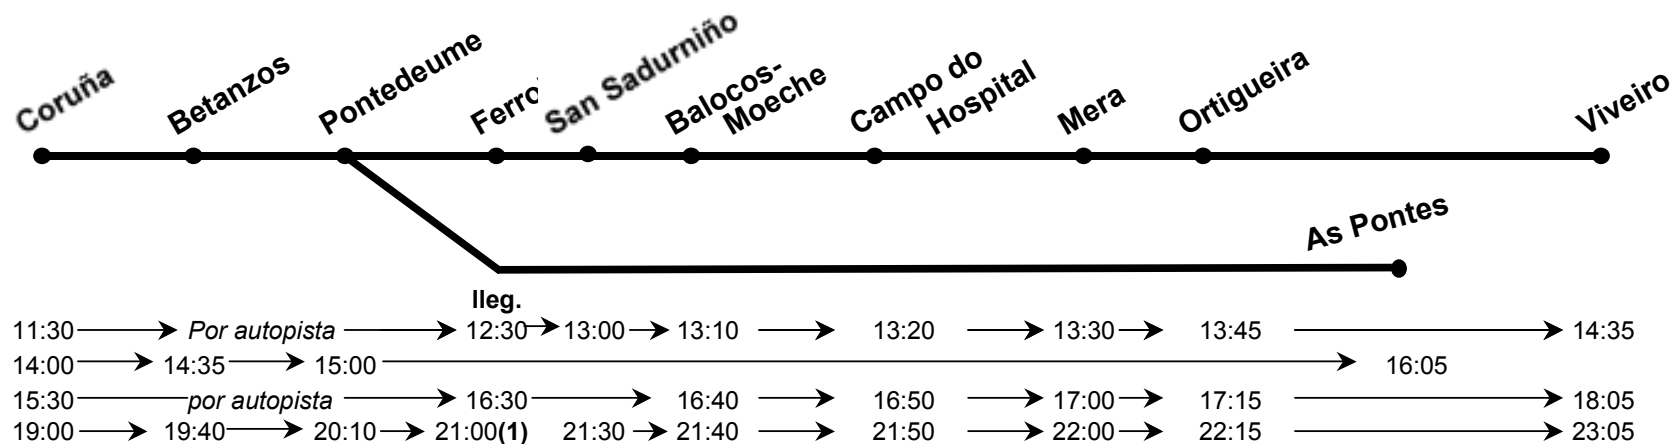

Vienes o día víspera de puente, durante temporada universitaria

(1) Conexión de Santiago.

(2) Conexión para Burela, Foz, Ribadeo.

NOTAS:

- Las horas expuestas entre paradas intermedias son aproximadas, dependiendo de la fluidez del tráfico.
- Estos horarios son meramente informativos pudiendo sufrir modificaciones.

SENTIDO: CORUÑA - VIVEIRO

Sábados

(1) Conexión de Santiago

NOTAS:

- Las horas expuestas entre paradas intermedias son aproximadas, dependiendo de la fluidez del tráfico.
- Estos horarios son meramente informativos pudiendo sufrir modificaciones.

SENTIDO: CORUÑA - VIVEIRO

Domingos y festivos

(1) Conexión de Santiago

NOTAS:

- Las horas expuestas entre paradas intermedias son aproximadas, dependiendo de la fluidez del tráfico.
- Estos horarios son meramente informativos pudiendo sufrir modificaciones.

SENTIDO: VIVEIRO – CORUÑA

Lunes a viernes

(1) Conexión para Santiago.

(2) Conexión de Ribadeo, Foz y Burela.

NOTAS:

- Las horas expuestas entre paradas intermedias son aproximadas, dependiendo de la fluidez del tráfico.
- Estos horarios son meramente informativos pudiendo sufrir modificaciones.