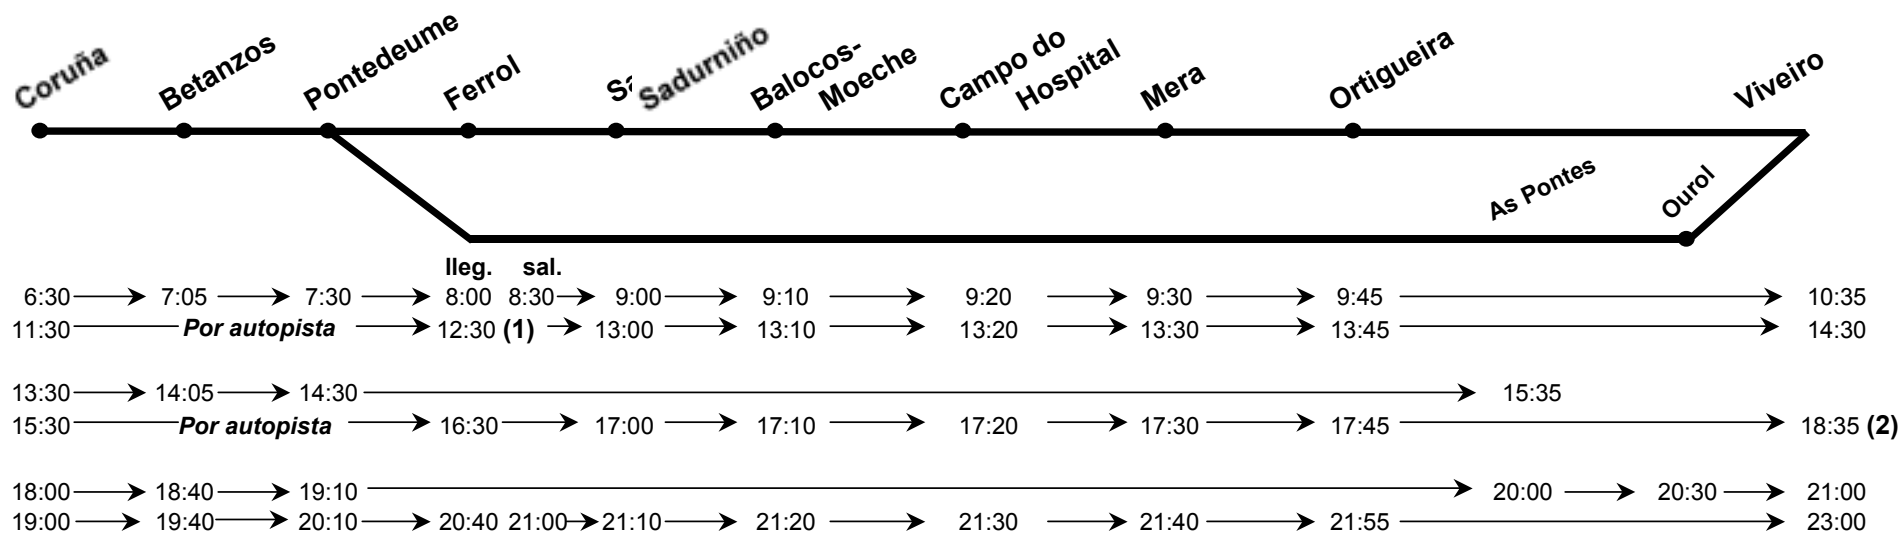

Vienes o día víspera de puente, durante temporada universitaria

(1) Conexión de Santiago.

(2) Conexión para Burela, Foz, Ribadeo.

NOTAS:

- Las horas expuestas entre paradas intermedias son aproximadas, dependiendo de la fluidez del tráfico.
- Estos horarios son meramente informativos pudiendo sufrir modificaciones.

SENTIDO: CORUÑA - VIVEIRO

Sábados

(1) Conexión de Santiago

NOTAS:

- Las horas expuestas entre paradas intermedias son aproximadas, dependiendo de la fluidez del tráfico.
- Estos horarios son meramente informativos pudiendo sufrir modificaciones.

SENTIDO: CORUÑA - VIVEIRO

Domingos y festivos

(1) Conexión de Santiago

NOTAS:

- Las horas expuestas entre paradas intermedias son aproximadas, dependiendo de la fluidez del tráfico.
- Estos horarios son meramente informativos pudiendo sufrir modificaciones.

SENTIDO: VIVEIRO – CORUÑA

Lunes a viernes

(1) Conexión para Santiago.

(2) Conexión de Ribadeo, Foz y Burela.

NOTAS:

- Las horas expuestas entre paradas intermedias son aproximadas, dependiendo de la fluidez del tráfico.
- Estos horarios son meramente informativos pudiendo sufrir modificaciones.