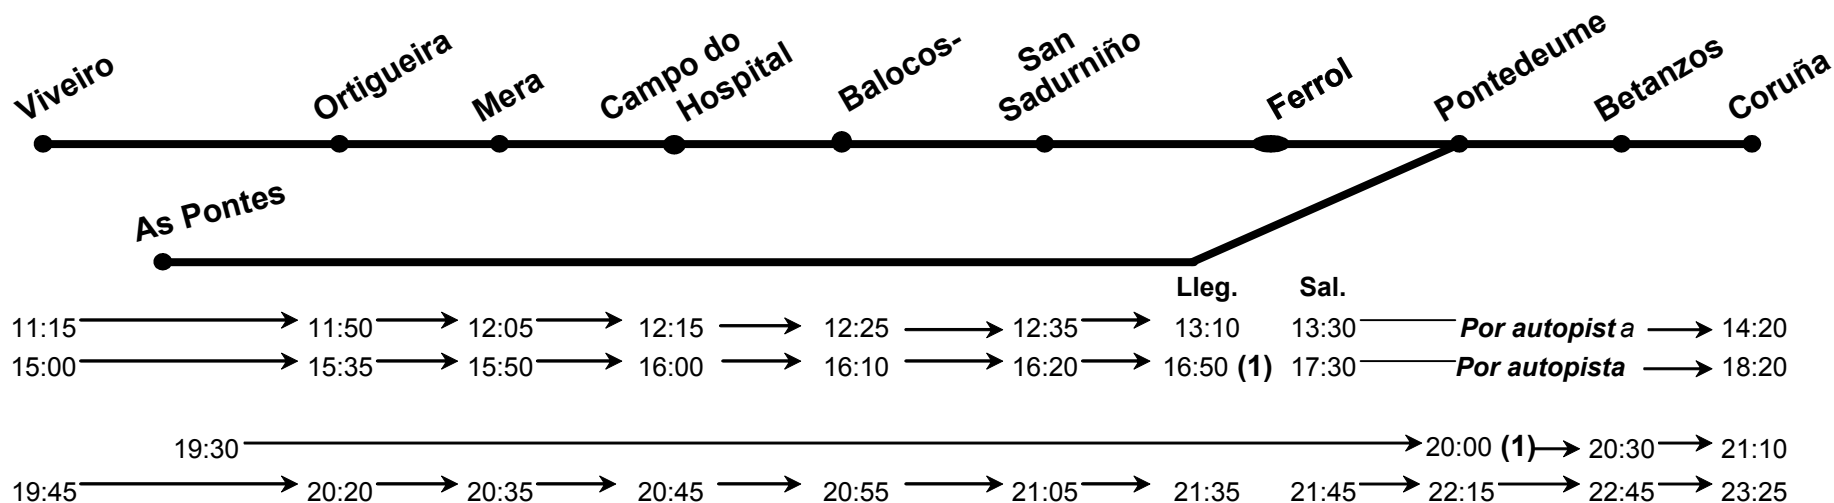

SENTIDO: CORUÑA - VIVEIRO

Sábados

(1) Conexión de Santiago

NOTAS:

- Las horas expuestas entre paradas intermedias son aproximadas, dependiendo de la fluidez del tráfico.
- Estos horarios son meramente informativos pudiendo sufrir modificaciones.

SENTIDO: CORUÑA - VIVEIRO

Domingos y festivos

(1) Conexión de Santiago

NOTAS:

- Las horas expuestas entre paradas intermedias son aproximadas, dependiendo de la fluidez del tráfico.
- Estos horarios son meramente informativos pudiendo sufrir modificaciones.

SENTIDO: VIVEIRO – CORUÑA

Lunes a viernes

(1) Conexión para Santiago.

(2) Conexión de Ribadeo, Foz y Burela.

NOTAS:

- Las horas expuestas entre paradas intermedias son aproximadas, dependiendo de la fluidez del tráfico.
- Estos horarios son meramente informativos pudiendo sufrir modificaciones.

SENTIDO: VIVEIRO – CORUÑA

Domingos y festivos

(1) Conexión para Santiago.

NOTAS:

- Las horas expuestas entre paradas intermedias son aproximadas, dependiendo de la fluidez del tráfico.
- Estos horarios son meramente informativos pudiendo sufrir modificaciones.