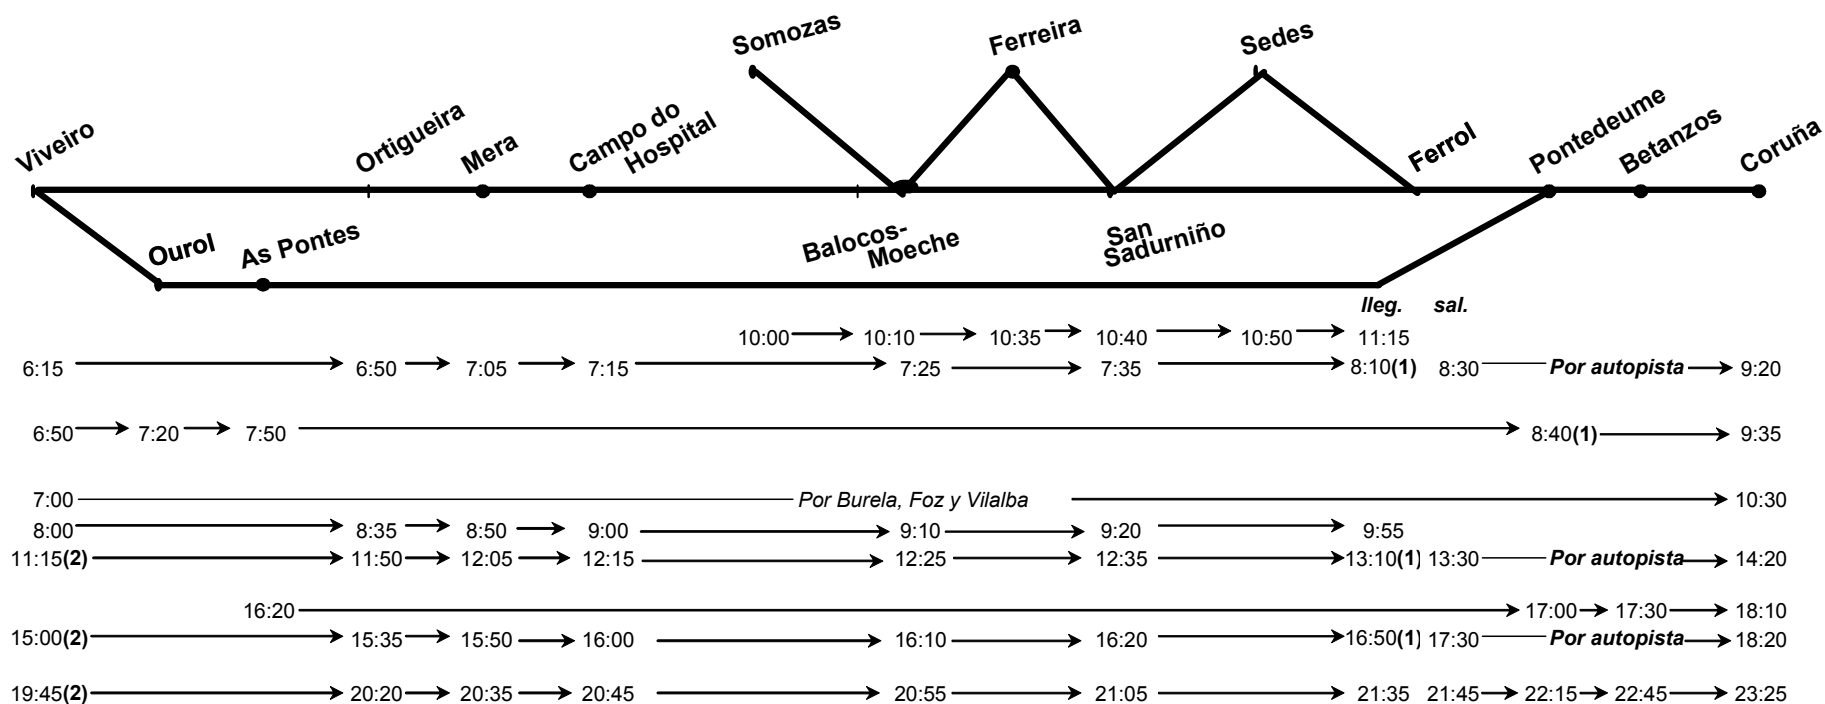

SENTIDO: CORUÑA - VIVEIRO

Sábados

(1) Conexión de Santiago

NOTAS:

- Las horas expuestas entre paradas intermedias son aproximadas, dependiendo de la fluidez del tráfico.
- Estos horarios son meramente informativos pudiendo sufrir modificaciones.

SENTIDO: CORUÑA - VIVEIRO

Domingos y festivos

(1) Conexión de Santiago

NOTAS:

- Las horas expuestas entre paradas intermedias son aproximadas, dependiendo de la fluidez del tráfico.
- Estos horarios son meramente informativos pudiendo sufrir modificaciones.

SENTIDO: VIVEIRO – CORUÑA

Lunes a viernes

(1) Conexión para Santiago.

(2) Conexión de Ribadeo, Foz y Burela.

NOTAS:

- Las horas expuestas entre paradas intermedias son aproximadas, dependiendo de la fluidez del tráfico.
- Estos horarios son meramente informativos pudiendo sufrir modificaciones.

SENTIDO: VIVEIRO – CORUÑA

Domingos y festivos

(1) Conexión para Santiago.

NOTAS:

- Las horas expuestas entre paradas intermedias son aproximadas, dependiendo de la fluidez del tráfico.
- Estos horarios son meramente informativos pudiendo sufrir modificaciones.