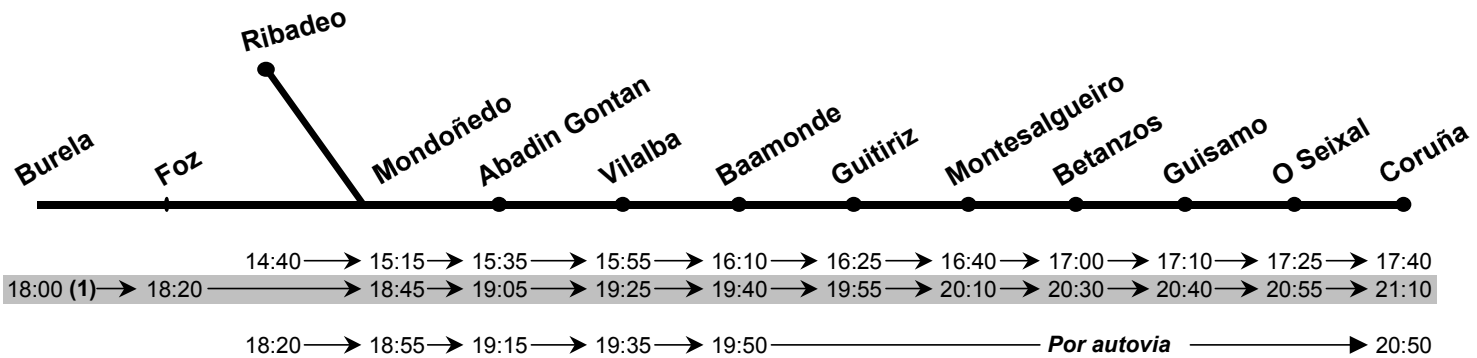

SENTIDO : CORUÑA – RIBADEO – VIVEIRO

Lunes a viernes

(1) Viernes laborable o día víspera de puente, durante temporada universitaria.

Sábados

Domingos y festivos

NOTAS:

- Las horas expuestas entre paradas intermedias son aproximadas, dependiendo de la fluidez del tráfico.
- Estos horarios son meramente informativos pudiendo sufrir modificaciones.

SENTIDO : VIVEIRO – RIBADEO – CORUÑA

Lunes a viernes

Sábados

Domingos y festivos

(1) Domingos o día fin de puente, durante temporada universitaria.

NOTAS:

- Las horas expuestas entre paradas intermedias son aproximadas, dependiendo de la fluidez del tráfico.
- Estos horarios son meramente informativos pudiendo sufrir modificaciones.