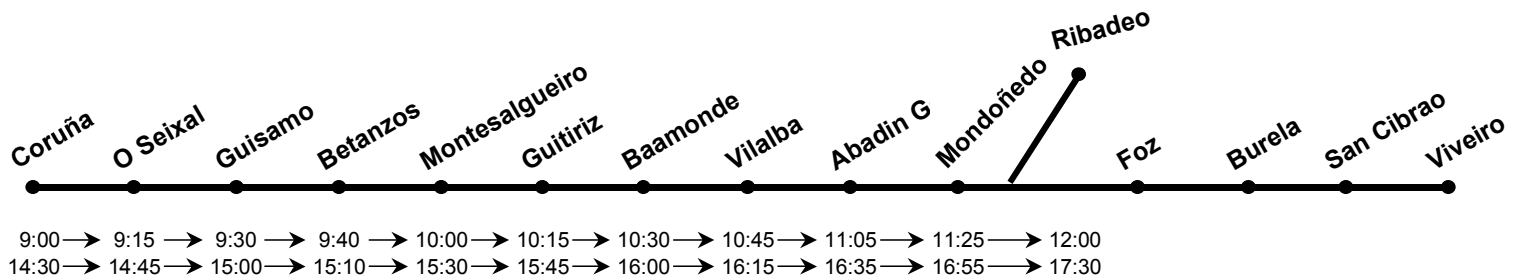

SENTIDO : CORUÑA – RIBADEO – VIVEIRO

Lunes a viernes

(1) Viernes laborable o día víspera de puente, durante temporada universitaria.

Sábados

Domingos y festivos

NOTAS:

- Las horas expuestas entre paradas intermedias son aproximadas, dependiendo de la fluidez del tráfico.
- Estos horarios son meramente informativos pudiendo sufrir modificaciones.

SENTIDO : VIVEIRO – RIBADEO – CORUÑA

Lunes a viernes

Sábados

Domingos y festivos

(1) Domingos o día fin de puente, durante temporada universitaria.

NOTAS:

- Las horas expuestas entre paradas intermedias son aproximadas, dependiendo de la fluidez del tráfico.
- Estos horarios son meramente informativos pudiendo sufrir modificaciones.