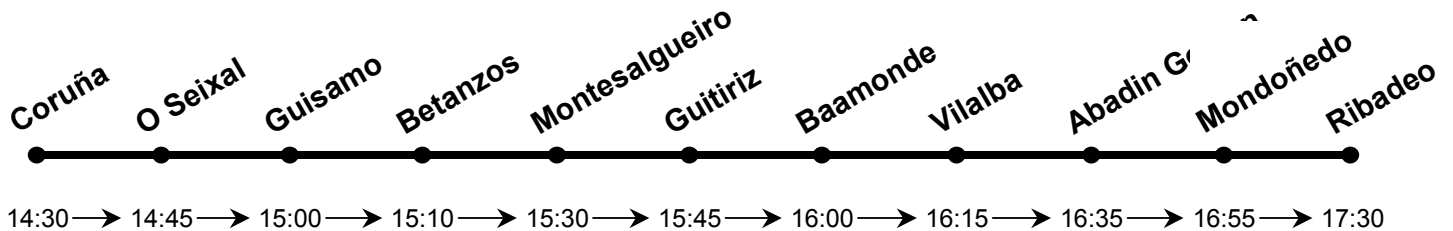

SENTIDO : CORUÑA – RIBADEO – VIVEIRO

Lunes a viernes

(1) Viernes laborable o día víspera de puente, durante temporada universitaria.

Sábados

Domingos y festivos

NOTAS:

- Las horas expuestas entre paradas intermedias son aproximadas, dependiendo de la fluidez del tráfico.
- Estos horarios son meramente informativos pudiendo sufrir modificaciones.

SENTIDO : VIVEIRO – RIBADEO – CORUÑA

Lunes a viernes

Sábados

Domingos y festivos

(1) Domingos o día fin de puente, durante temporada universitaria.

NOTAS:

- Las horas expuestas entre paradas intermedias son aproximadas, dependiendo de la fluidez del tráfico.
- Estos horarios son meramente informativos pudiendo sufrir modificaciones.