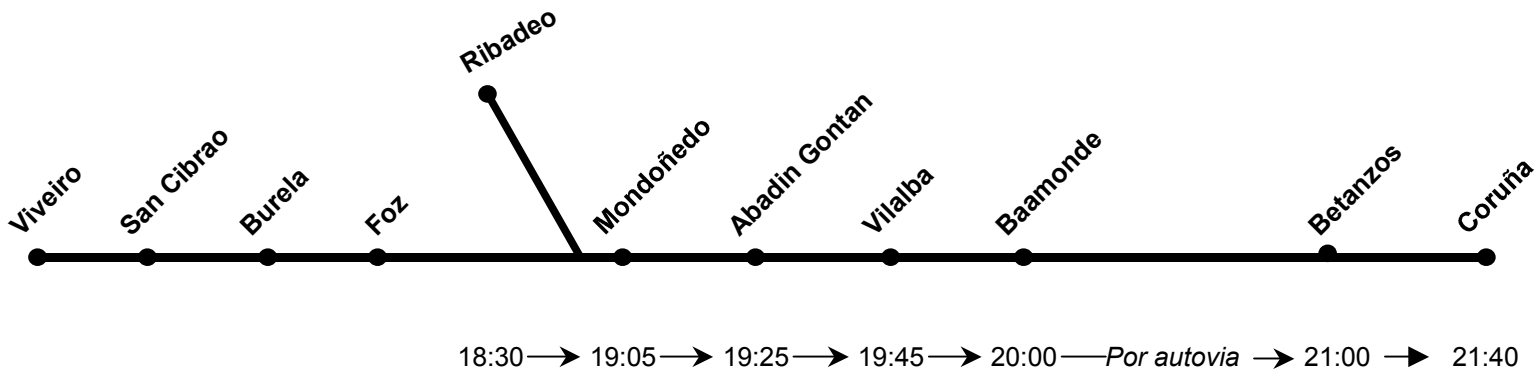

SENTIDO : CORUÑA – RIBADEO – VIVEIRO

Lunes a viernes

(1) Viernes laborable o día víspera de puente, durante temporada universitaria.

Sábados

Domingos y festivos

NOTAS:

- Las horas expuestas entre paradas intermedias son aproximadas, dependiendo de la fluidez del tráfico.
- Estos horarios son meramente informativos pudiendo sufrir modificaciones.

SENTIDO : VIVEIRO – RIBADEO – CORUÑA

Lunes a viernes

Sábados

Domingos y festivos

(1) Domingos o día fin de puente, durante temporada universitaria.

NOTAS:

- Las horas expuestas entre paradas intermedias son aproximadas, dependiendo de la fluidez del tráfico.
- Estos horarios son meramente informativos pudiendo sufrir modificaciones.