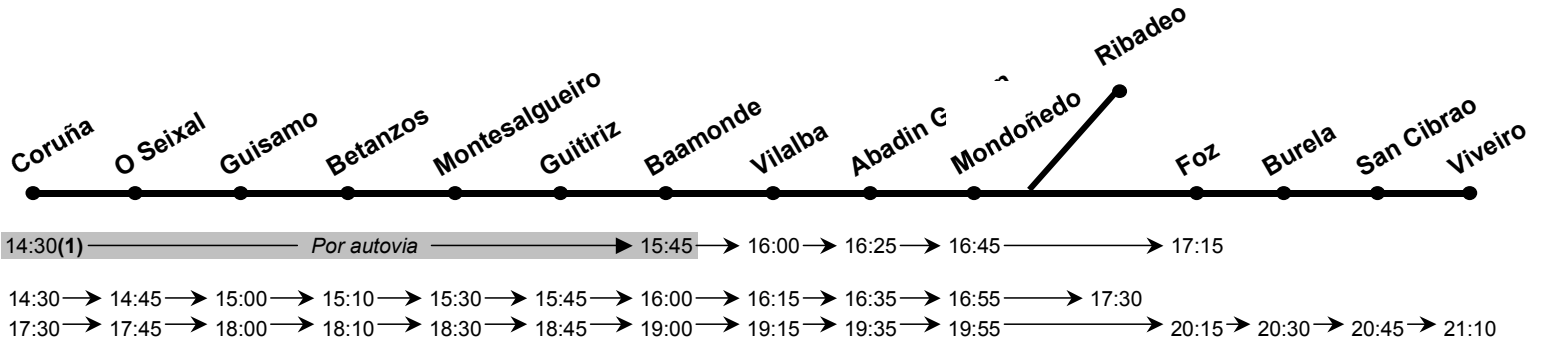

SENTIDO : CORUÑA – RIBADEO – VIVEIRO

Lunes a viernes

(1) Viernes laborable o día víspera de puente, durante temporada universitaria.

Sábados

Domingos y festivos

NOTAS:

- Las horas expuestas entre paradas intermedias son aproximadas, dependiendo de la fluidez del tráfico.
- Estos horarios son meramente informativos pudiendo sufrir modificaciones.

SENTIDO : VIVEIRO – RIBADEO – CORUÑA

Lunes a viernes

Sábados

Domingos y festivos

(1) Domingos o día fin de puente, durante temporada universitaria.

NOTAS:

- Las horas expuestas entre paradas intermedias son aproximadas, dependiendo de la fluidez del tráfico.
- Estos horarios son meramente informativos pudiendo sufrir modificaciones.