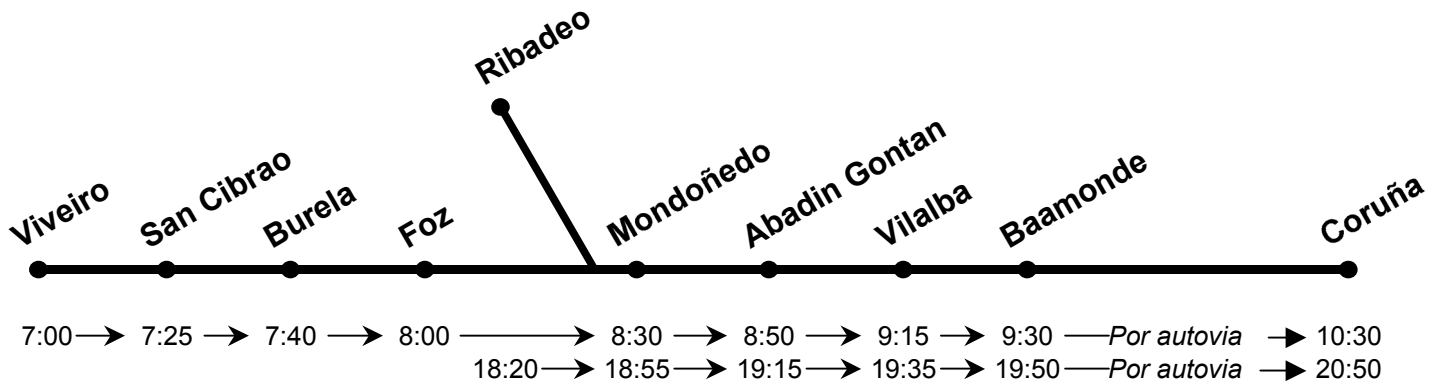

SENTIDO : CORUÑA – RIBADEO – VIVEIRO

Lunes a viernes

(1) Viernes laborable o día víspera de puente, durante temporada universitaria.

Sábados

Domingos y festivos

NOTAS:

- Las horas expuestas entre paradas intermedias son aproximadas, dependiendo de la fluidez del tráfico.
- Estos horarios son meramente informativos pudiendo sufrir modificaciones.

SENTIDO : VIVEIRO – RIBADEO – CORUÑA

Lunes a viernes

Sábados

Domingos y festivos

(1) Domingos o día fin de puente, durante temporada universitaria.

NOTAS:

- Las horas expuestas entre paradas intermedias son aproximadas, dependiendo de la fluidez del tráfico.
- Estos horarios son meramente informativos pudiendo sufrir modificaciones.