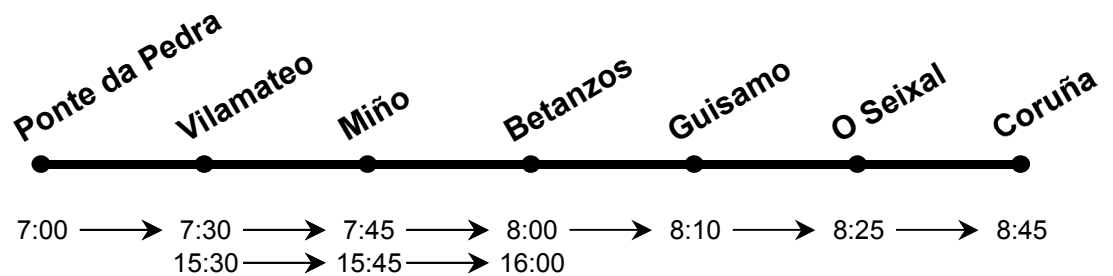

SENTIDO : CORUÑA – PONTE DA PEDRA

Lunes a viernes

NOTAS:

- Las horas expuestas entre paradas intermedias son aproximadas, dependiendo de la fluidez del tráfico.
- Estos horarios son meramente informativos pudiendo sufrir modificaciones.

SENTIDO : PONTE DA PEDRA - CORUÑA

Lunes a viernes

NOTAS:

- Las horas expuestas entre paradas intermedias son aproximadas, dependiendo de la fluidez del tráfico.
- Estos horarios son meramente informativos pudiendo sufrir modificaciones.