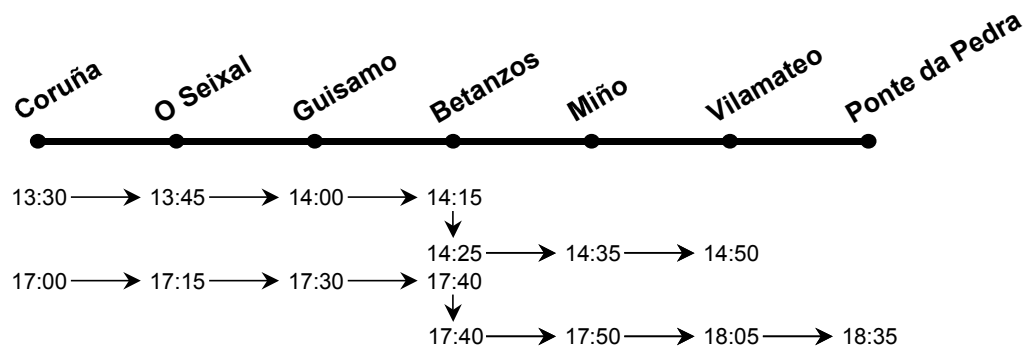

SENTIDO : CORUÑA – PONTE DA PEDRA

Lunes a viernes

NOTAS:

- Las horas expuestas entre paradas intermedias son aproximadas, dependiendo de la fluidez del tráfico.
- Estos horarios son meramente informativos pudiendo sufrir modificaciones.

SENTIDO : PONTE DA PEDRA - CORUÑA

Lunes a viernes

NOTAS:

- Las horas expuestas entre paradas intermedias son aproximadas, dependiendo de la fluidez del tráfico.
- Estos horarios son meramente informativos pudiendo sufrir modificaciones.